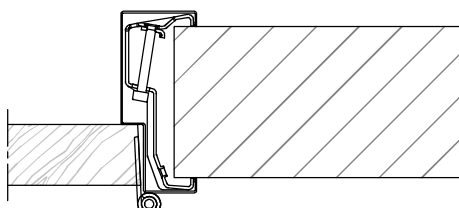

ANDUSTA

Model: F01 - Stomp - Ut

Dubbeldeurs kozijn zonder bovenlicht

Optie: geluidwerende aanslagband

Optie: geluidwerende aanslagband
25 mm aanslagsponing

	Rekentabel	Berekening	Waarde
*	Tussenruimte afhankelijk van toe te passen tongnaald		
DB1	Rijke deurmaat DB1		
DB2	Rijke deurmaat DB2		
	Sponningbreedte	DB1+DB2+5*	
DM	DagMaatbreedte	Sponningbreedte-30	
KB	KozijnBreedte	Sponningbreedte+70	
SPB	SParingBreedte	Sponningbreedte+45 ⁺⁵ ₀	
MD	MuurDikte		
DH	DeurHoogte	DH	
ROD	Ruimte Onder Deur bij montageuitvoering	22-14-8-.....	
ROD	Ruimte Onder Deur bij inmetSELuitvoering	22	
VDH	Vrije Doorgang Hoogte	DH+9	
KH	KozijnHoogte	DH +ROD +37	
SPH	SParingHoogte	DH +ROD +27	

Model: F01 - Stomp - Ut

Dubbeleurs kozijn zonder bovenlicht

Aansluiting inmetSELkozijn (+inleganker)
Optioneel: vellingblokkankers

Aansluiting metalstudwand (+Omega-beugel)

Aansluiting montagekozijn (+klembeugel)

Wandbeëindiging
bij montageuitvoering

①

1 - Oneffenheden max. 5 mm

2 - Geen zelfkant
bij vellingblokken

②

MD	MD (muurdikte)	Profiel(utiliteitsbouw 1.5 mm)
	70 mm	93 x 50 mm
	100 mm	123 x 50 mm
	110 mm	133 x 50 mm
	125 mm	148 x 50 mm
	150 mm	173 x 50 mm
 mm x 50 mm