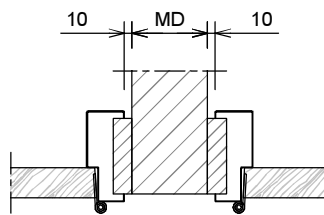

Wandbeëindiging
bij montageuitvoering

①

1 - Oneffenheden max. 5 mm

2 - Geen zelfkant
bij vellingblokken

②

MD	MD (muurdikte)	Profiel(utiliteitsbouw 1.5 mm)
	70 mm	93 x 50 mm
	100 mm	123 x 50 mm
	110 mm	133 x 50 mm
	125 mm	148 x 50 mm
	150 mm	173 x 50 mm
 mm x 50 mm

Aansluiting haakse wand

Aansluiting 2 kozijnen
(afdekplaat optioneel leverbaar)

Hoekaansluiting 2 kozijnen

Insteekscharnier A0838

- Montage uitvoering
- bevestiging op klembeugel

Projectscharnier VX 7729 100