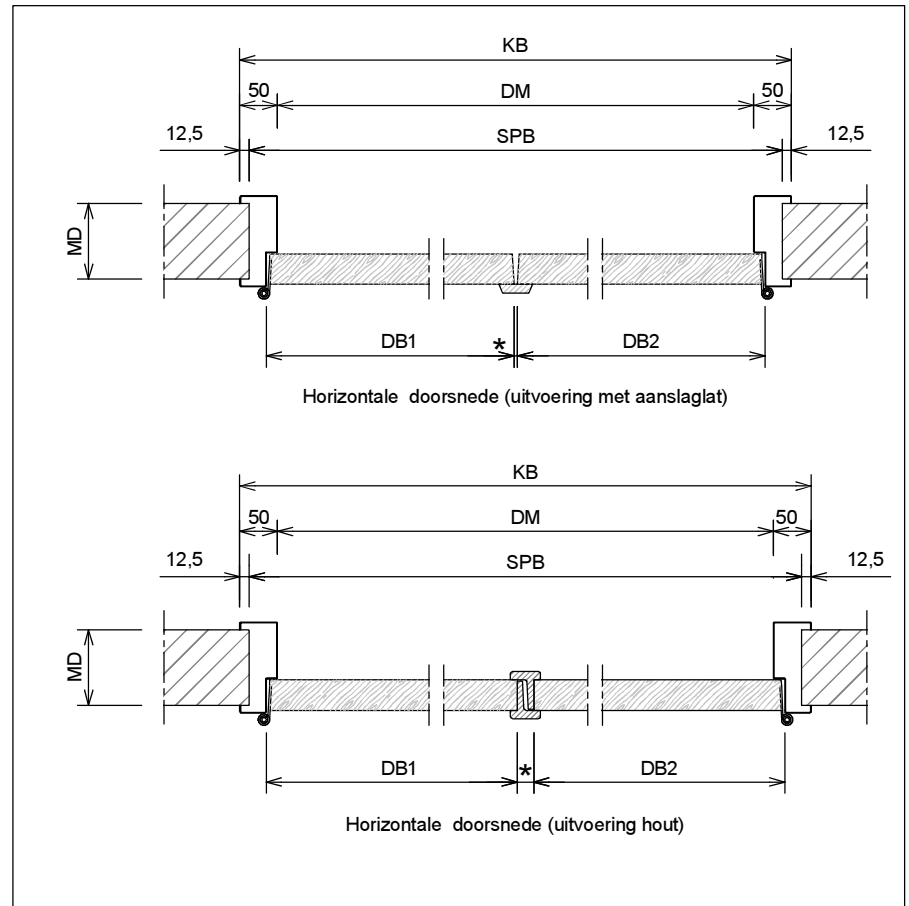

Kenmerken

- plaatdikte 1,5 mm
- inmetSEL- of montage of meesteluitvoering
- muurdiktes 70 t/m 150 mm bij montageuitvoering (oplopend per 5 mm)
- muurdiktes 70 t/m 240 mm bij inmetSELuitvoering (oplopend per 5 mm)
- standaard uitgevoerd met aanslagdopjes
- optie: uitgevoerd met geluidwerende aanslagband
- optie: uitvoering met "plafond hoge deur" model F61

ANDUSTA

Model: F01 - Stomp - Ut

Dubbeldeurs kozijn zonder bovenlicht

Optie: geluidwerende aanslagband

Optie: geluidwerende aanslagband
25 mm aanslagsponing

	Rekentabel	Berekening	Waarde
*	Tussenruimte afhankelijk van toe te passen tongnaald		
DB1	Rijke deurmaat DB1		
DB2	Rijke deurmaat DB2		
	Sponningbreedte	DB1+DB2+5*	
DM	DagMaatbreedte	Sponningbreedte-30	
KB	KozijnBreedte	Sponningbreedte+70	
SPB	SParingBreedte	Sponningbreedte+45 ⁺⁵ ₀	
MD	MuurDikte		
DH	DeurHoogte	DH	
ROD	Ruimte Onder Deur bij montageuitvoering	22-14-8-.....	
ROD	Ruimte Onder Deur bij inmetSELuitvoering	22	
VDH	Vrije Doorgang Hoogte	DH+9	
KH	KozijnHoogte	DH +ROD +37	
SPH	SParingHoogte	DH +ROD +27	

Wandbeëindiging
bij montageuitvoering

①

1 - Oneffenheden max. 5 mm

2 - Geen zelfkant
bij vellingblokken

②

MD	MD (muurdikte)	Profiel(utiliteitsbouw 1.5 mm)
	70 mm	93 x 50 mm
	100 mm	123 x 50 mm
	110 mm	133 x 50 mm
	125 mm	148 x 50 mm
	150 mm	173 x 50 mm
 mm x 50 mm

Aansluiting haakse wand

Aansluiting 2 kozijnen
(afdekplaat optioneel leverbaar)

Hoekaansluiting 2 kozijnen

Insteekscharnier A0838

- Montage uitvoering
- bevestiging op klembeugel

Projectscharnier VX 7729 100