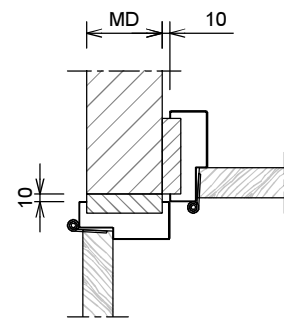

Wandbeëindiging
bij montageuitvoering

①

1 - Oneffenheden max. 5 mm

2 - Geen zelfkant
bij vellingblokken

②

MD	MD (muurdikte)	Profiel(utiliteitsbouw 1.5 mm)
	70 mm	93 x 50 mm
	100 mm	123 x 50 mm
	110 mm	133 x 50 mm
	125 mm	148 x 50 mm
	150 mm	173 x 50 mm
 mm x 50 mm

Aansluiting haakse wand

Aansluiting 2 kozijnen
(afdekplaat optioneel leverbaar)

Hoekaansluiting 2 kozijnen

Insteekscharnier A0838

- Montage uitvoering
- bevestiging op klembeugel

Projectscharnier VX 7729 100