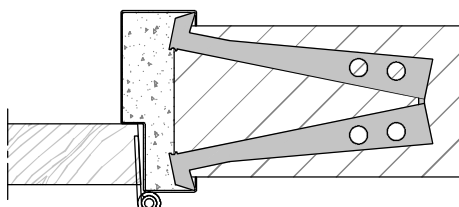

Kenmerken

- plaatdikte 1,5 mm
- inmetSEL- of montage of meesteluitvoering
- muurdiktes 70 t/m 150 mm bij montageuitvoering (oplopend per 5 mm)
- muurdiktes 70 t/m 240 mm bij inmetSELuitvoering (oplopend per 5 mm)
- standaard uitgevoerd met aanslagdopjes
- optie: uitgevoerd met geluidwerende aanslagband
- optie: uitvoering met "plafond hoge deur" model F61

ANDUSTA

Model: F01 - Stomp - Ut

Dubbeldeurs kozijn zonder bovenlicht

Optie: geluidwerende aanslagband

Optie: geluidwerende aanslagband
25 mm aanslagsponing

	Rekentabel	Berekening	Waarde
*	Tussenruimte afhankelijk van toe te passen tongnaald		
DB1	Rijke deurmaat DB1		
DB2	Rijke deurmaat DB2		
	Sponningbreedte	DB1+DB2+5*	
DM	DagMaatbreedte	Sponningbreedte-30	
KB	KozijnBreedte	Sponningbreedte+70	
SPB	SParingBreedte	Sponningbreedte+45 ⁺⁵ ₀	
MD	MuurDikte		
DH	DeurHoogte	DH	
ROD	Ruimte Onder Deur bij montageuitvoering	22-14-8-.....	
ROD	Ruimte Onder Deur bij inmetSELuitvoering	22	
VDH	Vrije Doorgang Hoogte	DH+9	
KH	KozijnHoogte	DH +ROD +37	
SPH	SParingHoogte	DH +ROD +27	

Model: F01 - Stomp - Ut

Dubbeleurs kozijn zonder bovenlicht

Aansluiting inmetSELkozijn (+inleganker)
Optioneel: vellingblokkankers

Aansluiting metalstudwand (+Omega-beugel)

Aansluiting montagekozijn (+klembeugel)

Wandbeëindiging
bij montageuitvoering

①

1 - Oneffenheden max. 5 mm

2 - Geen zelfkant
bij vellingblokken

②

MD	MD (muurdikte)	Profiel(utiliteitsbouw 1.5 mm)
	70 mm	93 x 50 mm
	100 mm	123 x 50 mm
	110 mm	133 x 50 mm
	125 mm	148 x 50 mm
	150 mm	173 x 50 mm
 mm x 50 mm