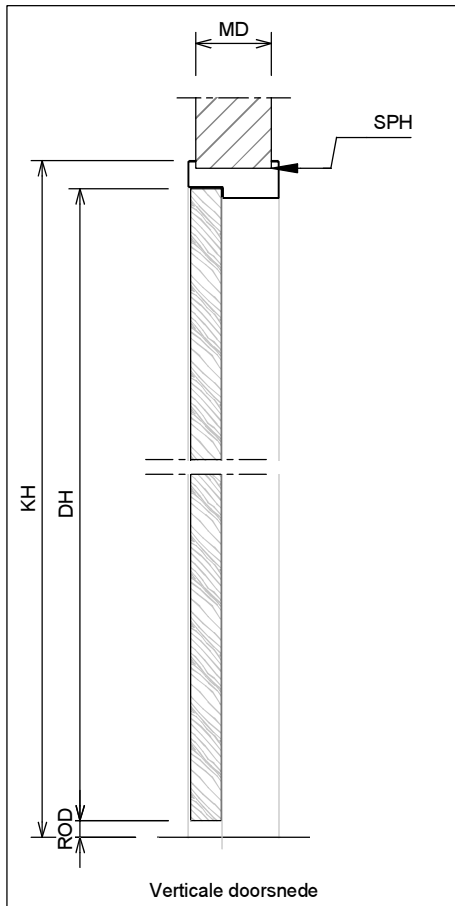

Kenmerken

- plaatdikte 1,5 mm
- inmetSEL- of montage of meesteluitvoering
- muurdiktes 70 t/m 150 mm bij montageuitvoering (oplopend per 5 mm)
- muurdiktes 70 t/m 240 mm bij inmetSELuitvoering (oplopend per 5 mm)
- standaard uitgevoerd met aanslagdopjes
- optie: uitgevoerd met geluidwerende aanslagband
- optie: uitvoering met "plafond hoge deur" model F61

ANDUSTA

Model: F01 - Stomp - Ut

Dubbeldeurs kozijn zonder bovenlicht

Optie: geluidwerende aanslagband

Optie: geluidwerende aanslagband
25 mm aanslagsponing

	Rekentabel	Berekening	Waarde
*	Tussenruimte afhankelijk van toe te passen tongnaald		
DB1	Rijke deurmaat DB1		
DB2	Rijke deurmaat DB2		
	Sponningbreedte	DB1+DB2+5*	
DM	DagMaatbreedte	Sponningbreedte-30	
KB	KozijnBreedte	Sponningbreedte+70	
SPB	SParingBreedte	Sponningbreedte+45 ⁺⁵ ₀	
MD	MuurDikte		
DH	DeurHoogte	DH	
ROD	Ruimte Onder Deur bij montageuitvoering	22-14-8-.....	
ROD	Ruimte Onder Deur bij inmetSELuitvoering	22	
VDH	Vrije Doorgang Hoogte	DH+9	
KH	KozijnHoogte	DH +ROD +37	
SPH	SParingHoogte	DH +ROD +27	

Wandbeëindiging
bij montageuitvoering

①

1 - Oneffenheden max. 5 mm

2 - Geen zelfkant
bij vellingblokken

②

MD	MD (muurdikte)	Profiel(utiliteitsbouw 1.5 mm)
	70 mm	93 x 50 mm
	100 mm	123 x 50 mm
	110 mm	133 x 50 mm
	125 mm	148 x 50 mm
	150 mm	173 x 50 mm
 mm x 50 mm

Aansluiting haakse wand

Aansluiting 2 kozijnen
(afdekplaat optioneel leverbaar)

Hoekaansluiting 2 kozijnen

Insteekscharnier A0838

- Montage uitvoering
- bevestiging op klembeugel

Projectscharnier VX 7729 100