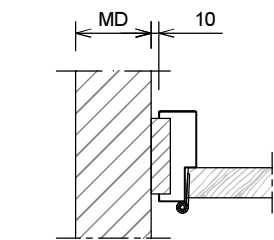

Wandbeëindiging
bij montageuitvoering

①

1 - Oneffenheden max. 5 mm

2 - Geen zelfkant
bij vellingblokken

②

MD	MD (muurdikte)	Profiel(utiliteitsbouw 1.5 mm)
	70 mm	93 x 50 mm
	100 mm	123 x 50 mm
	110 mm	133 x 50 mm
	125 mm	148 x 50 mm
	150 mm	173 x 50 mm
 mm x 50 mm

Aansluiting haakse wand

Aansluiting 2 kozijnen
(afdekplaat optioneel leverbaar)

Hoekaansluiting 2 kozijnen

Insteekscharnier A0838

- Montage uitvoering
- bevestiging op klembeugel

Projectscharnier VX 7729 100