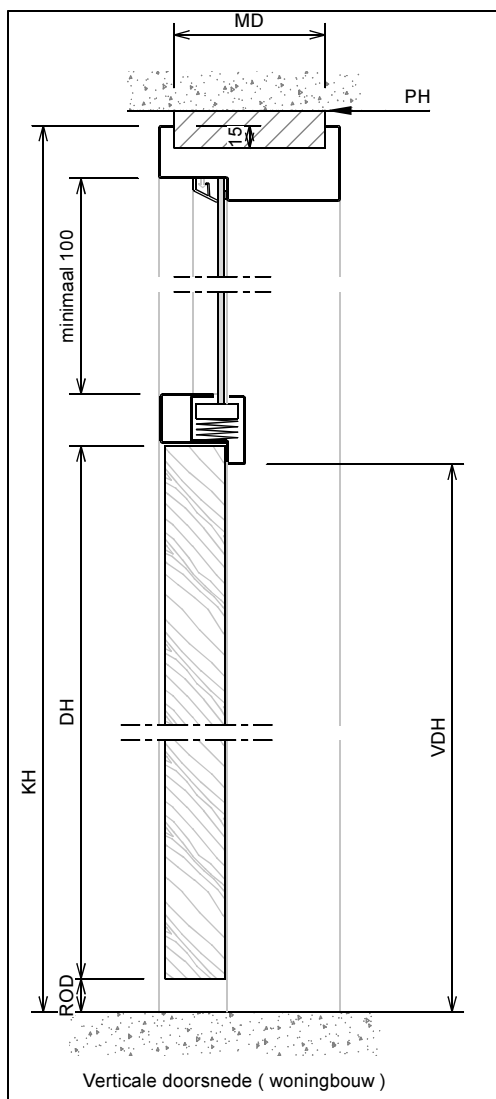

Kenmerken

- plaatdikte 1,0 mm
- montageuitvoering
- muurdiktes 70 t/m 155 mm (oplopend per 5 mm)
- slotgatvoorziening Nemeff 1200 (1300 - 1400)
- optie: slotgatvoorziening Nemeff 600
- standaard voorzien van aanslagdopjes
- optie: uitgevoerd met aanslagband
- optie: dubbeldeurs uitvoering model F21
- standaard deurhoogtes A21 dh = 2015, dh = 2115, dh = 2315

ANDUSTA

Model: A21 - Stomp - Wo

Kozijn met bovenlicht met volle bovendorpel

	Rekentabel	Berekening	Waarde
DBn	Deurbreedte nominaal		
DM	DagMaat	DBn - 30	
SPM	SPonningMaat = Deurbreedte nominaal		
KB	KozijnBreedte	DBn + 70	
SPB	SParingBreedte	DBn + 45 ⁺⁵ ₀	
MD	MuurDikte		
DH	DeurHoogte		
ROD	Ruimte Onder Deur	22 , 14 , 8 , ...	
VDH	Vrije Doorgang Hoogte	DH + ROD - 13	
PH	PlafondHoogte		
KH	KozijnHoogte	PH - 10 ± 5	
SPH	SParingHoogte	KH - 15 ± 5	
	Minimale plafondhoogte	DH + ROD + 177	
	Kozijnhoogte oplopend alleen in hele cm!		

Voor berekening glasmaten : www.andusta.nl/maatvoeringen

Model: A21 - Stomp - Wo

Kozijn met bovenlicht met volle bovendorpel

Aansluiting metalstudwand (+ klembeugel)

Aansluiting montagekozijn (+ klembeugel)

Wandbeeindiging bij montageuitvoering

①

- 1 - Oneffenheden max. 5 mm
- 2 - Geen zelfkant bij vellingblokken

②

MD (muurdikte)	Profiel (woningbouw 1.0 mm)
70 mm	90 x 50 mm
100 mm	120 x 50 mm
110 mm	130 x 50 mm
125 mm	145 x 50 mm
150 mm	170 x 50 mm
..... mm x 50 mm