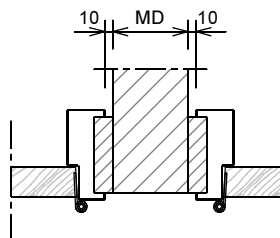

Kenmerken

- plaatdikte 1,0 mm
- montageuitvoering
- muurdiktes 70 t/m 155 mm (oplopend per 5 mm)
- slotgatvoorziening Nemeff 1200 (1300 - 1400)
- optie: slotgatvoorziening Nemeff 600
- standaard voorzien van aanslagdopjes
- optie: uitgevoerd met aanslagband
- optie: dubbeldeurs uitvoering model F21
- standaard deurhoogtes A21 dh = 2015, dh = 2115, dh = 2315

Wandbeeindiging bij montageuitvoering

①

- 1 - Oneffenheden max. 5 mm
- 2 - Geen zelfkant bij vellingblokken

②

MD (muurdikte)	Profiel (woningbouw 1.0 mm)
70 mm	90 x 50 mm
100 mm	120 x 50 mm
110 mm	130 x 50 mm
125 mm	145 x 50 mm
150 mm	170 x 50 mm
..... mm x 50 mm

* maten vanaf o.k. stijl, uitgaande van een ruimte onder de deur van 22 mm en een krukhoogte van 1050 mm gemeten vanaf o.k. deur.

Slotgat Nemeff 1200-1300-1400 (woningbouw)

Slotgat Nemeff 600 (optioneel)

Aansluiting haakse wand

Aansluiting 2 kozijnen (losse afdekplaat optioneel leverbaar)

Hoekaansluiting 2 kozijnen

Insteekscharnier A0838

- bevestiging op klembeugel
- 3 of 4 scharnieren

Plafondaansluiting, verende plafondregel