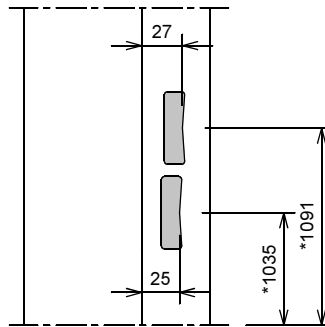

Kenmerken

- plaatdikte 1,0 mm
- montageuitvoering
- muurdiktes 70 t/m 155 mm (oplopend per 5 mm)
- slotgatvoorziening Nemeff 1200 (1300 - 1400)
- optie: slotgatvoorziening Nemeff 600
- standaard voorzien van aanslagdopjes
- optie: uitgevoerd met aanslagband
- optie: dubbeldeurs uitvoering model F21
- standaard deurhoogtes A21 dh = 2015, dh = 2115, dh = 2315

Wandbeeindiging bij montageuitvoering

①

- 1 - Oneffenheden max. 5 mm
- 2 - Geen zelfkant bij vellingblokken

②

MD (muurdikte)	Profiel (woningbouw 1.0 mm)
70 mm	90 x 50 mm
100 mm	120 x 50 mm
110 mm	130 x 50 mm
125 mm	145 x 50 mm
150 mm	170 x 50 mm
..... mm x 50 mm

* maten vanaf o.k. stijl, uitgaande van een ruimte onder de deur van 22 mm en een krukhoogte van 1050 mm gemeten vanaf o.k. deur.

Slotgat Nemeff 1200-1300-1400 (woningbouw)

Slotgat Nemeff 600 (optioneel)