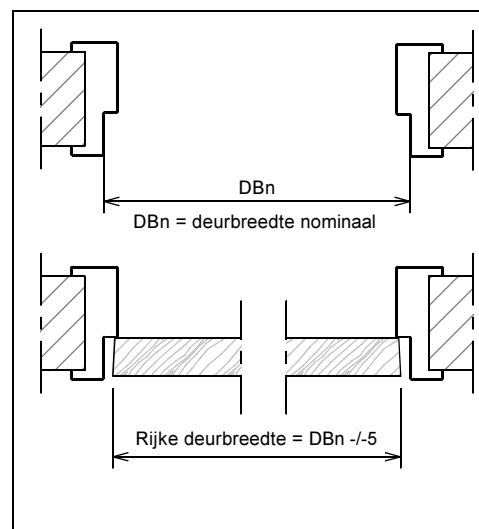

Kenmerken

- plaatdikte 1,0 mm
- montageuitvoering
- muurdiktes 70 t/m 155 mm (oplopend per 5 mm)
- slotgatvoorziening Nemeff 1200 (1300 - 1400)
- optie: slotgatvoorziening Nemeff 600
- standaard voorzien van aanslagdopjes
- optie: uitgevoerd met aanslagband
- optie: dubbeldeurs uitvoering model F21
- standaard deurhoogtes A21 dh = 2015, dh = 2115, dh = 2315

ANDUSTA

Model: A21 - Stomp - Wo

Kozijn met bovenlicht met volle bovendorpel

	Rekentabel	Berekening	Waarde
DBn	Deurbreedte nominaal		
DM	DagMaat	DBn - 30	
SPM	SPonningMaat = Deurbreedte nominaal		
KB	KozijnBreedte	DBn + 70	
SPB	SParingBreedte	DBn + 45 ⁺⁵ ₀	
MD	MuurDikte		
DH	DeurHoogte		
ROD	Ruimte Onder Deur	22 , 14 , 8 , ...	
VDH	Vrije Doorgang Hoogte	DH + ROD - 13	
PH	PlafondHoogte		
KH	KozijnHoogte	PH - 10 ± 5	
SPH	SParingHoogte	KH - 15 ± 5	
	Minimale plafondhoogte	DH + ROD + 177	
	Kozijnhoogte oplopend alleen in hele cm!		

Voor berekening glasmaten : www.andusta.nl/maatvoeringen

Model: A21 - Stomp - Wo

Kozijn met bovenlicht met volle bovendorpel

Aansluiting metalstudwand (+ klembeugel)

Aansluiting montagekozijn (+ klembeugel)