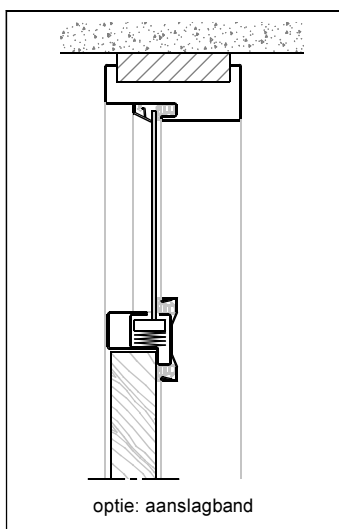

Kenmerken

- plaatdikte 1,0 mm
- montageuitvoering
- muurdiktes 70 t/m 155 mm (oplopend per 5 mm)
- slotgatvoorziening Nemeff 1200 (1300 - 1400)
- optie: slotgatvoorziening Nemeff 600
- standaard voorzien van aanslagdopjes
- optie: uitgevoerd met aanslagband
- optie: dubbeldeurs uitvoering model F21
- standaard deurhoogtes A21 dh = 2015, dh = 2115, dh = 2315

ANDUSTA

Model: A21 - Stomp - Wo

Kozijn met bovenlicht met volle bovendorpel

	Rekentabel	Berekening	Waarde
DBn	Deurbreedte nominaal		
DM	DagMaat	DBn - 30	
SPM	SPonningMaat = Deurbreedte nominaal		
KB	KozijnBreedte	DBn + 70	
SPB	SParingBreedte	DBn + 45 ⁺⁵ ₀	
MD	MuurDikte		
DH	DeurHoogte		
ROD	Ruimte Onder Deur	22 , 14 , 8 , ...	
VDH	Vrije Doorgang Hoogte	DH + ROD - 13	
PH	PlafondHoogte		
KH	KozijnHoogte	PH - 10 ± 5	
SPH	SParingHoogte	KH - 15 ± 5	
	Minimale plafondhoogte	DH + ROD + 177	
	Kozijnhoogte oplopend alleen in hele cm!		

Voor berekening glasmaten : www.andusta.nl/maatvoeringen

Model: A21 - Stomp - Wo

Kozijn met bovenlicht met volle bovendorpel

Aansluiting metalstudwand (+ klembeugel)

Aansluiting montagekozijn (+ klembeugel)