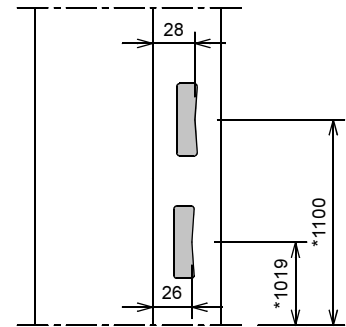

Kenmerken

- plaatdikte 1,0 mm
- montageuitvoering
- muurdiktes 70 t/m 155 mm (oplopend per 5 mm)
- slotgatvoorziening Nemeff 1200 (1300 - 1400)
- optie: slotgatvoorziening Nemeff 600
- standaard voorzien van aanslagdopjes
- optie: uitgevoerd met aanslagband
- optie: dubbeldeurs uitvoering model F21
- standaard deurhoogtes A21 dh = 2015, dh = 2115, dh = 2315

Wandbeeindiging bij montageuitvoering

①

- 1 - Oneffenheden max. 5 mm
- 2 - Geen zelfkant bij vellingblokken

②

MD (muurdikte)	Profiel (woningbouw 1.0 mm)
70 mm	90 x 50 mm
100 mm	120 x 50 mm
110 mm	130 x 50 mm
125 mm	145 x 50 mm
150 mm	170 x 50 mm
..... mm x 50 mm

* maten vanaf o.k. stijl, uitgaande van een ruimte onder de deur van 22 mm en een krukhoogte van 1050 mm gemeten vanaf o.k. deur.

Slotgat Nemeff 1200-1300-1400 (woningbouw)

Slotgat Nemeff 600 (optioneel)