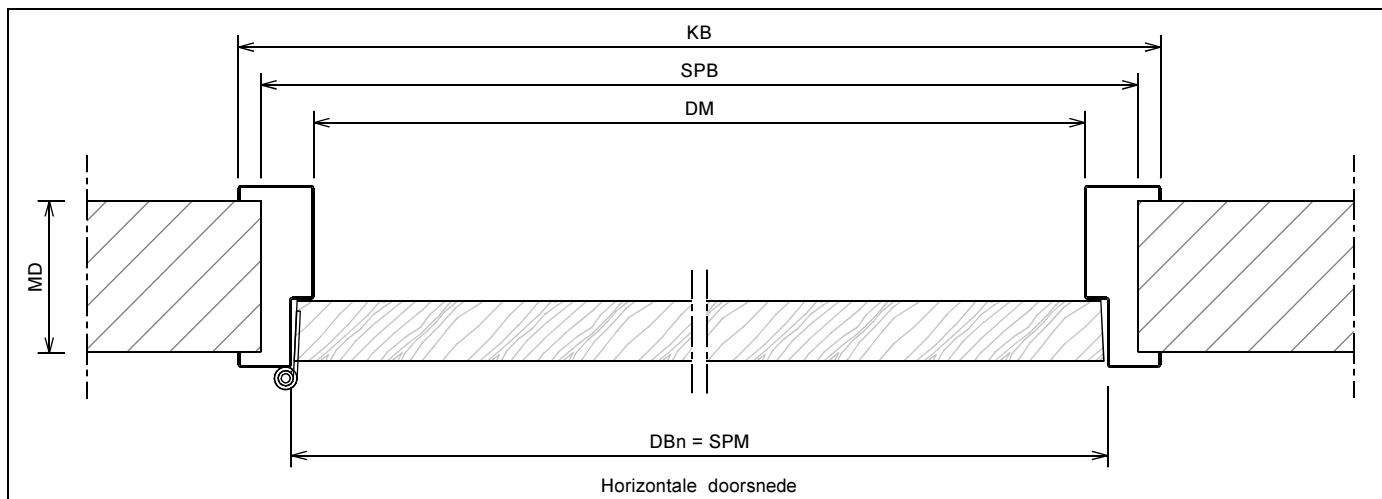

Kenmerken

- plaatdikte 1,0 mm
- montageuitvoering
- muurdiktes 70 t/m 155 mm (oplopend per 5 mm)
- slotgatvoorziening Nemeff 1200 (1300 - 1400)
- optie: slotgatvoorziening Nemeff 600
- standaard voorzien van aanslagdopjes
- optie: uitgevoerd met aanslagband
- optie: dubbeldeurs uitvoering model F21
- standaard deurhoogtes A21 dh = 2015, dh = 2115, dh = 2315

ANDUSTA

Model: A21 - Stomp - Wo

Kozijn met bovenlicht met volle bovendorpel

	Rekentabel	Berekening	Waarde
DBn	Deurbreedte nominaal		
DM	DagMaat	DBn - 30	
SPM	SPonningMaat = Deurbreedte nominaal		
KB	KozijnBreedte	DBn + 70	
SPB	SParingBreedte	DBn + 45 ⁺⁵ ₀	
MD	MuurDikte		
DH	DeurHoogte		
ROD	Ruimte Onder Deur	22 , 14 , 8 , ...	
VDH	Vrije Doorgang Hoogte	DH + ROD - 13	
PH	PlafondHoogte		
KH	KozijnHoogte	PH - 10 ± 5	
SPH	SParingHoogte	KH - 15 ± 5	
	Minimale plafondhoogte	DH + ROD + 177	
	Kozijnhoogte oplopend alleen in hele cm!		

Voor berekening glasmaten : www.andusta.nl/maatvoeringen

Model: A21 - Stomp - Wo

Kozijn met bovenlicht met volle bovendorpel

Aansluiting metalstudwand (+ klembeugel)

Aansluiting montagekozijn (+ klembeugel)

Wandbeeindiging bij montageuitvoering

①

- 1 - Oneffenheden max. 5 mm
- 2 - Geen zelfkant bij vellingblokken

②

MD (muurdikte)	Profiel (woningbouw 1.0 mm)
70 mm	90 x 50 mm
100 mm	120 x 50 mm
110 mm	130 x 50 mm
125 mm	145 x 50 mm
150 mm	170 x 50 mm
..... mm x 50 mm