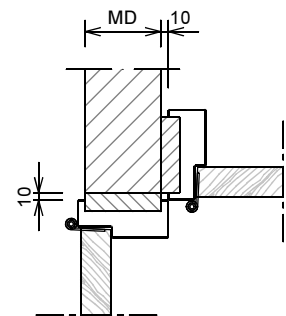

* maten vanaf o.k. stijl, uitgaande van een ruimte onder de deur van 22 mm en een krukhoogte van 1050 mm gemeten vanaf o.k. deur.

Slotgat Nemeff 1200-1300-1400 (woningbouw)

Slotgat Nemeff 600 (optioneel)

Aansluiting haakse wand

Aansluiting 2 kozijnen (losse afdekplaat optioneel leverbaar)

Hoekaansluiting 2 kozijnen

Insteekscharnier A0838

- bevestiging op klembeugel
- 3 of 4 scharnieren

Plafondaansluiting, verende plafondregel