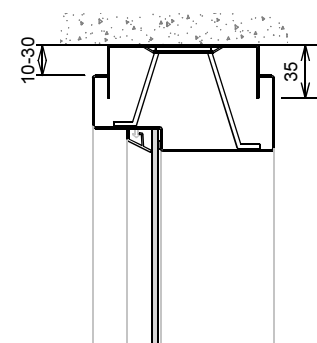

Kenmerken

- plaatdikte 1,0 mm
- montageuitvoering
- muurdiktes 70 t/m 155 mm (oplopend per 5 mm)
- slotgatvoorziening Nemeff 1200 (1300 - 1400)
- optie: slotgatvoorziening Nemeff 600
- standaard voorzien van aanslagdopjes
- optie: uitgevoerd met aanslagband
- optie: dubbeldeurs uitvoering model F21
- standaard deurhoogtes A21 dh = 2015, dh = 2115, dh = 2315

* maten vanaf o.k. stijl, uitgaande van een ruimte onder de deur van 22 mm en een krukhoogte van 1050 mm gemeten vanaf o.k. deur.

Slotgat Nemeff 1200-1300-1400 (woningbouw)

Slotgat Nemeff 600 (optioneel)

Aansluiting haakse wand

Aansluiting 2 kozijnen (losse afdekplaat optioneel leverbaar)

Hoekaansluiting 2 kozijnen

Insteekscharnier A0838

- bevestiging op klembeugel
- 3 of 4 scharnieren

Plafondaansluiting, verende plafondregel