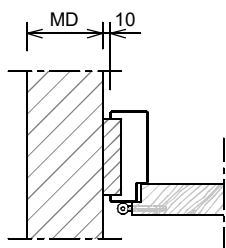

①

1 - Oneffenheden max. 5 mm

2 - Geen zelfkant  
bij vellingblokken

②

MD (muurdikte)	Profiel (woningbouw 1.0 mm)
70 mm	90 x 50 mm
100 mm	120 x 50 mm
110 mm	130 x 50 mm
125 mm	145 x 50 mm
150 mm	170 x 50 mm
..... mm	..... x 50 mm

\* maten vanaf o.k. stijl, uitgaande van een ruimte onder de deur van 28 mm en een krukhoogte van 1050 mm gemeten vanaf o.k. deur.

Slotgat Nemeff 1200-1300-1400 (woningbouw)

Aansluiting haakse wand

Aansluiting 2 kozijnen  
(losse afdeklaat optioneel leverbaar)