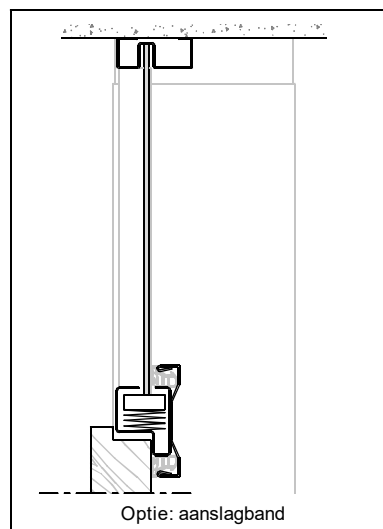

Kenmerken

- plaatdikte 1,0 mm
- montageuitvoering
- muurdiktes 70 t/m 155 mm (oplopend per 5 mm)
- slotgatvoorziening Nemef 1200 (1300 - 1400)
- optie: slotgatvoorziening .....
- standaard uitgevoerd met aanslagdopjes
- optie: uitgevoerd met aanslagband
- optie: dubbeldeursuitvoering model F11
- standaard deurhoogtes A11 dh = 2015, dh = 2115, dh = 2315

ANDUSTA

Model: A11 - Opdek - Wo

Kozijn met bovenlicht , uitschuifstukjes + plafondprofiel

	Rekentabel	Berekening	Waarde
DB	DeurBreedte		
DM	DagMaat deuropening	DB - 20	
KB	KozijnBreedte	DB + 80	
SPB	SParingBreedte	DB + 55 ± 5	
MD	MuurDikte		
	Sponningmaat	DB + 10	
DH	DeurHoogte		
ROD	Ruimte Onder Deur	28, 20, 13, ...	
VDH	Vrije Doorgang Hoogte	DH + ROD - 19	
PH	PlafondHoogte		
SL	StijlLengte *	PH - 30	
	Minimale plafondhoogte	DH + 125	
	* = StijlLengte oplopend met 10 mm		
	Voor berekening glasmaten : www.andusta.nl/maatvoeringen