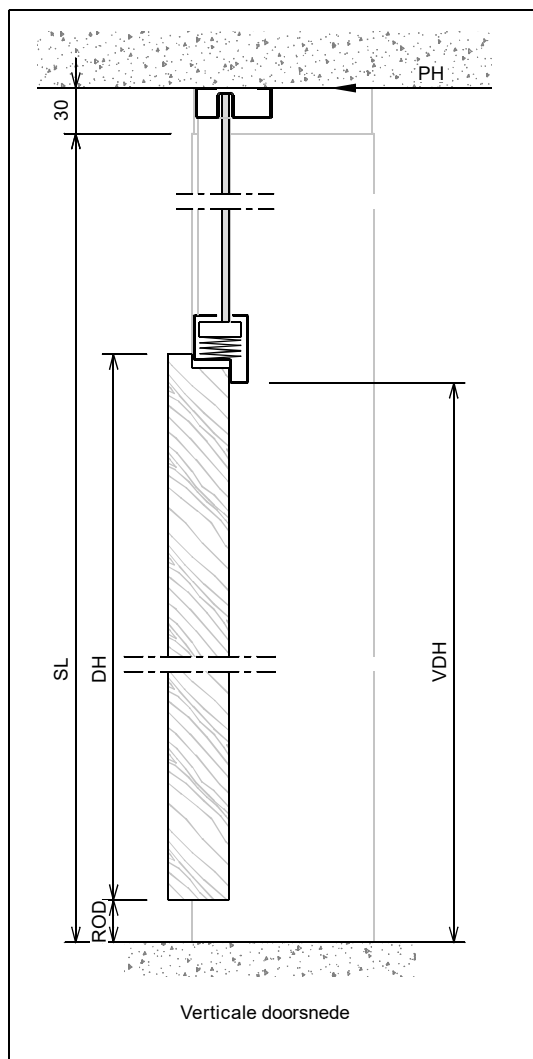

## Kenmerken

- plaatdikte 1,0 mm
- montageuitvoering
- muurdiktes 70 t/m 155 mm ( oplopend per 5 mm )
- slotgatvoorziening Nemef 1200 ( 1300 - 1400 )
- optie: slotgatvoorziening .....
- standaard uitgevoerd met aanslagdopjes
- optie: uitgevoerd met aanslagband
- optie: dubbeldeursuitvoering model F11
- standaard deurhoogtes A11 dh = 2015, dh = 2115, dh = 2315

## Model: A11 - Opdek - Wo

Kozijn met bovenlicht , uitschuifstukjes + plafondprofiel

	Rekentabel	Berekening	Waarde
DB	DeurBreedte		
DM	DagMaat deuropening	DB - 20	
KB	KozijnBreedte	DB + 80	
SPB	SParingBreedte	DB + 55 ± 5	
MD	MuurDikte		
	Sponningmaat	DB + 10	
DH	DeurHoogte		
ROD	Ruimte Onder Deur	28, 20, 13, ....	
VDH	Vrije Doorgang Hoogte	DH + ROD - 19	
PH	PlafondHoogte		
SL	StijlLengte *	PH - 30	
	Minimale plafondhoogte	DH + 125	
	* = StijlLengte oplopend met 10 mm		
	Voor berekening glasmaten : <a href="http://www.andusta.nl/maatvoeringen">www.andusta.nl/maatvoeringen</a>		

①

1 - Oneffenheden max. 5 mm

2 - Geen zelfkant  
bij vellingblokken

②

MD (muurdikte)	Profiel (woningbouw 1.0 mm)
70 mm	90 x 50 mm
100 mm	120 x 50 mm
110 mm	130 x 50 mm
125 mm	145 x 50 mm
150 mm	170 x 50 mm
..... mm	..... x 50 mm

\* maten vanaf o.k. stijl, uitgaande van een ruimte onder de deur van 28 mm en een krukhoogte van 1050 mm gemeten vanaf o.k. deur.

Slotgat Nemeff 1200-1300-1400 (woningbouw)

Aansluiting haakse wand

Aansluiting 2 kozijnen  
(losse afdeklaat optioneel leverbaar)