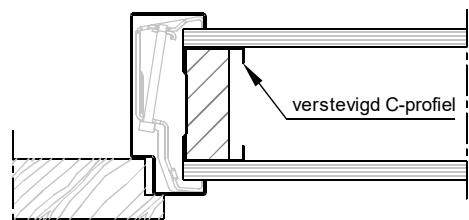

Model: A11 - Opdek - Wo

Kozijn met bovenlicht ,uitschuifstukjes + plafondprofiel

Aansluiting metalstudwand (+ klembeugel)