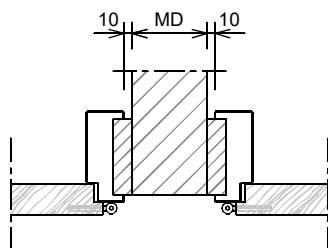

①

1 - Oneffenheden max. 5 mm

2 - Geen zelfkant  
bij vellingblokken

②

MD (muurdikte)	Profiel (woningbouw 1.0 mm)
70 mm	90 x 50 mm
100 mm	120 x 50 mm
110 mm	130 x 50 mm
125 mm	145 x 50 mm
150 mm	170 x 50 mm
..... mm	..... x 50 mm

\* maten vanaf o.k. stijl, uitgaande van een ruimte onder de deur van 28 mm en een krukhoogte van 1050 mm gemeten vanaf o.k. deur.

Slotgat Nemeff 1200-1300-1400 (woningbouw)

Aansluiting haakse wand

Aansluiting 2 kozijnen  
(losse afdeklaat optioneel leverbaar)