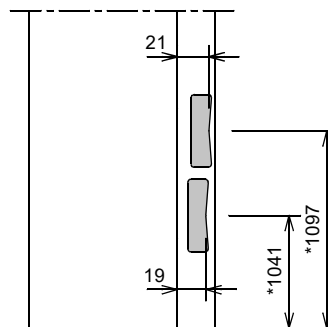

## Kenmerken

- plaatdikte 1,0 mm
- montageuitvoering
- muurdiktes 70 t/m 155 mm ( oplopend per 5 mm )
- slotgatvoorziening Nemef 1200 ( 1300 - 1400 )
- optie: slotgatvoorziening .....
- standaard uitgevoerd met aanslagdopjes
- optie: uitgevoerd met aanslagband
- optie: dubbeldeursuitvoering model F11
- standaard deurhoogtes A11 dh = 2015, dh = 2115, dh = 2315

①

1 - Oneffenheden max. 5 mm

2 - Geen zelfkant  
bij vellingblokken

②

MD (muurdikte)	Profiel (woningbouw 1.0 mm)
70 mm	90 x 50 mm
100 mm	120 x 50 mm
110 mm	130 x 50 mm
125 mm	145 x 50 mm
150 mm	170 x 50 mm
..... mm	..... x 50 mm

\* maten vanaf o.k. stijl, uitgaande van een ruimte onder de deur van 28 mm en een krukhoogte van 1050 mm gemeten vanaf o.k. deur.

Slotgat Nemeff 1200-1300-1400 (woningbouw)

Aansluiting haakse wand

Aansluiting 2 kozijnen  
(losse afdeklaat optioneel leverbaar)