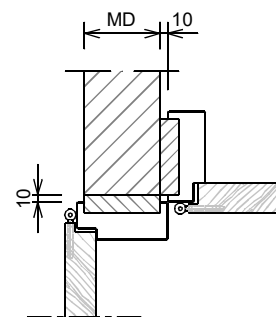

①

1 - Oneffenheden max. 5 mm

2 - Geen zelfkant  
bij vellingblokken

②

MD (muurdikte)	Profiel (woningbouw 1.0 mm)
70 mm	90 x 50 mm
100 mm	120 x 50 mm
110 mm	130 x 50 mm
125 mm	145 x 50 mm
150 mm	170 x 50 mm
..... mm	..... x 50 mm

\* maten vanaf o.k. stijl, uitgaande van een ruimte onder de deur van 28 mm en een krukhoogte van 1050 mm gemeten vanaf o.k. deur.

Slotgat Nemeff 1200-1300-1400 (woningbouw)

Aansluiting haakse wand

Aansluiting 2 kozijnen  
(losse afdeklaat optioneel leverbaar)