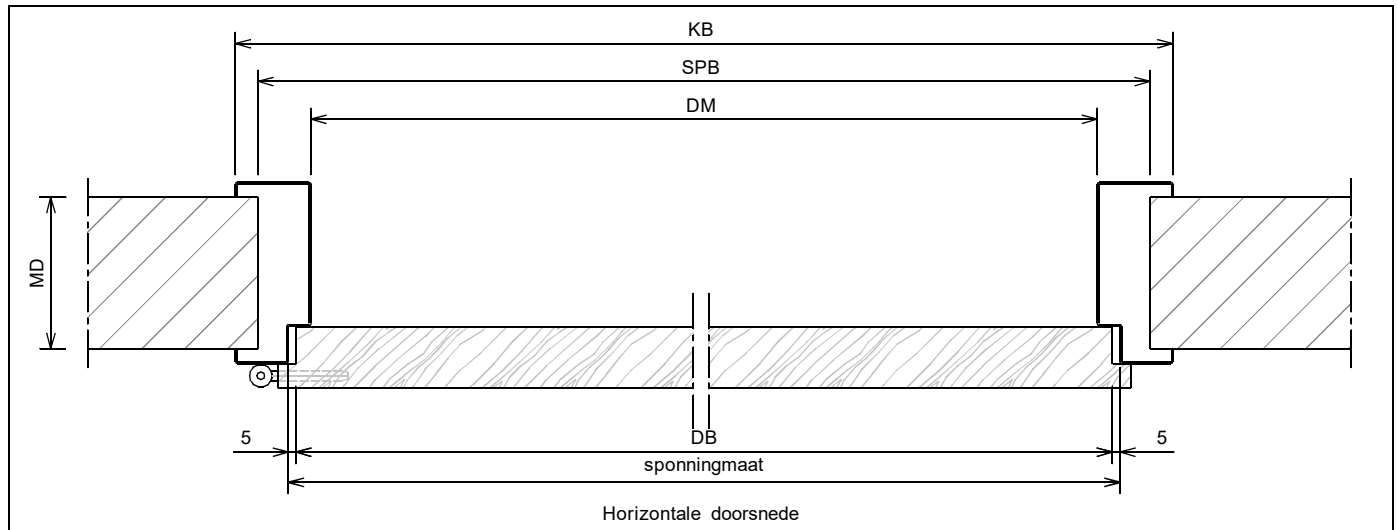

## Kenmerken

- plaatdikte 1,0 mm
- montageuitvoering
- muurdiktes 70 t/m 155 mm ( oplopend per 5 mm )
- slotgatvoorziening Nemef 1200 ( 1300 - 1400 )
- optie: slotgatvoorziening .....
- standaard uitgevoerd met aanslagdopjes
- optie: uitgevoerd met aanslagband
- optie: dubbeldeursuitvoering model F11
- standaard deurhoogtes A11 dh = 2015, dh = 2115, dh = 2315

## Model: A11 - Opdek - Wo

Kozijn met bovenlicht , uitschuifstukjes + plafondprofiel

	Rekentabel	Berekening	Waarde
DB	DeurBreedte		
DM	DagMaat deuropening	DB - 20	
KB	KozijnBreedte	DB + 80	
SPB	SParingBreedte	DB + 55 ± 5	
MD	MuurDikte		
	Sponningmaat	DB + 10	
DH	DeurHoogte		
ROD	Ruimte Onder Deur	28, 20, 13, ....	
VDH	Vrije Doorgang Hoogte	DH + ROD - 19	
PH	PlafondHoogte		
SL	StijlLengte *	PH - 30	
	Minimale plafondhoogte	DH + 125	
	* = StijlLengte oplopend met 10 mm		
	Voor berekening glasmaten : <a href="http://www.andusta.nl/maatvoeringen">www.andusta.nl/maatvoeringen</a>		

\* maten vanaf o.k. stijl, uitgaande van een ruimte onder de deur van 28 mm en een krukhoogte van 1050 mm gemeten vanaf o.k. deur.

Slotgat Nemeff 1200-1300-1400 (woningbouw)

Aansluiting haakse wand

Aansluiting 2 kozijnen  
(losse afdeklaat optioneel leverbaar)