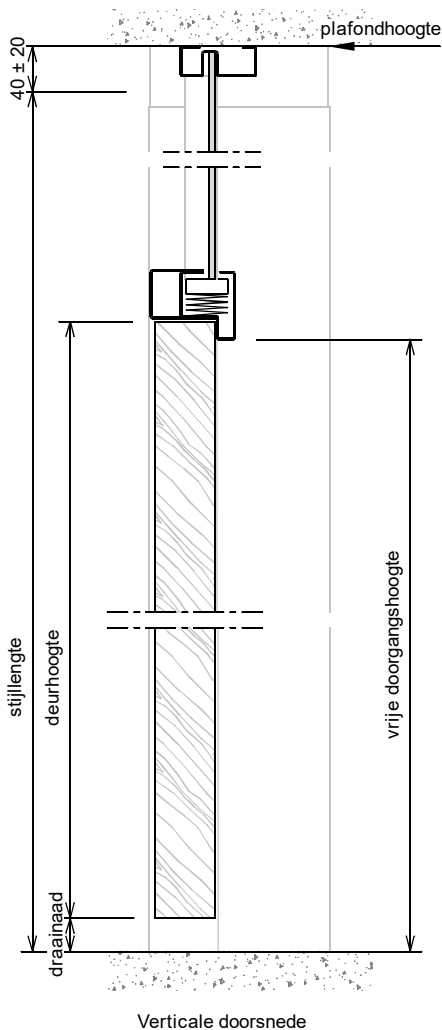

Kenmerken

- plaatdikte 1 mm
- montageuitvoering
- muurdiktes 70 t/m 155 mm (olopend per 5 mm)
- slotgatvoorziening Nemef 1200 (1300 - 1400)
- standaard uitgevoerd met aanslagdopjes
- standaard met kunststof glaslijt (wit)
- standaard deurhoogte 2015, 2115 of 2315 mm
- standaard aanslagspanning 15 mm
- standaard deurdikte 40 mm

ANDUSTA

Model: A11 - Stomp - Wo

Kozijn met bovenlicht , uitschuifstukjes + plafondprofiel

Optie:

- uitgevoerd met aanslagband
- afwijkende slotgatvoorziening

Horizontale doorsnede

Verticale doorsnede

| Rekentabel | Berekening | Waarde |
|---|-----------------------------|--------|
| Deurbreedte | | |
| Dagmaat deuropening | Deurbreedte - 30 | |
| Sponningmaat = Deurbreedte | | |
| Kozijnbreedte | Deurbreedte + 70 | |
| Sparingbreedte | Deurbreedte + 45 ± 5 | |
| Muurdikte | | |
| Deurhoogte | | |
| Draainaad | 22, 14, 8, | |
| Vrije doorgang hoogte | Deurhoogte + Draainaad - 13 | |
| Plafondhoogte | | |
| Stijllengte * | Plafondhoogte - 40 ± 20 | |
| Minimale plafondhoogte | Deurhoogte + 125 | |
| * = stijllengte olopend per 10 mm | | |
| Voor berekening glasmaten : zie downloads op www.andusta.nl | | |

Aansluiting montagekozijn (+ klembeugel)

Aansluiting metalstudwand

Aansluiting in metselkozijn (+ inleganker)
Optioneel: vellingblokkankers

Optie: aanslagband (geluidswerend)
15mm aanslagspoonning

Slotgat Nemeff 1200 - 1300 - 1400

* maten vanaf o.k. stijl, uitgaande van een ruimte onder de deur van 22 mm en een krukhoogte van 1050 mm gemeten vanaf o.k. deur.

** maten vanaf o.k. stijl, uitgaande van een ruimte onder de deur van 4 mm en een krukhoogte van 1050 mm gemeten vanaf o.k. deur.