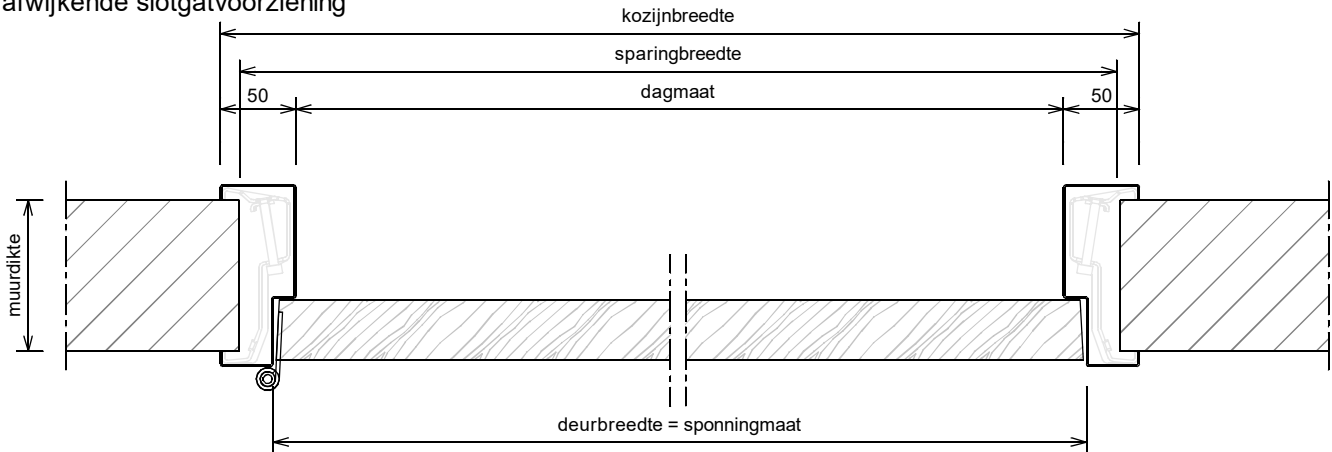

Kenmerken

- plaatdikte 1 mm
- montageuitvoering
- muurdiktes 70 t/m 155 mm (olopend per 5 mm)
- slotgatvoorziening Nemef 1200 (1300 - 1400)
- standaard uitgevoerd met aanslagdopjes
- standaard met kunststof glaslijt (wit)
- standaard deurhoogte 2015, 2115 of 2315 mm
- standaard aanslagspanning 15 mm
- standaard deurdikte 40 mm

ANDUSTA

Model: A11 - Stomp - Wo

Kozijn met bovenlicht , uitschuifstukjes + plafondprofiel

Optie:

- uitgevoerd met aanslagband
- afwijkende slotgatvoorziening

Horizontale doorsnede

Verticale doorsnede

| Rekentabel | Berekening | Waarde |
|---|-----------------------------|--------|
| Deurbreedte | | |
| Dagmaat deuropening | Deurbreedte - 30 | |
| Sponningmaat = Deurbreedte | | |
| Kozijnbreedte | Deurbreedte + 70 | |
| Sparingbreedte | Deurbreedte + 45 ± 5 | |
| Muurdikte | | |
| Deurhoogte | | |
| Draainaad | 22, 14, 8, | |
| Vrije doorgang hoogte | Deurhoogte + Draainaad - 13 | |
| Plafondhoogte | | |
| Stijllengte * | Plafondhoogte - 40 ± 20 | |
| Minimale plafondhoogte | Deurhoogte + 125 | |
| * = stijllengte olopend per 10 mm | | |
| Voor berekening glasmaten : zie downloads op www.andusta.nl | | |

Aansluiting montagekozijn (+ klembeugel)

Aansluiting metalstudwand

Aansluiting in metselkozijn (+ inleganker)
Optioneel: vellingblokkankers

Optie: aanslagband (geluidswerend)
15mm aanslagspoonning

Slotgat Nemeff 1200 - 1300 - 1400

* maten vanaf o.k. stijl, uitgaande van een ruimte onder de deur van 22 mm en een krukhoogte van 1050 mm gemeten vanaf o.k. deur.

** maten vanaf o.k. stijl, uitgaande van een ruimte onder de deur van 4 mm en een krukhoogte van 1050 mm gemeten vanaf o.k. deur.