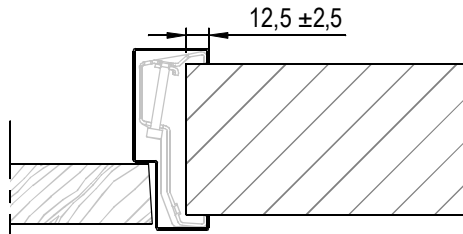

Kenmerken

- plaatdikte 1 mm
- montageuitvoering
- muurdiktes 70 t/m 155 mm (olopend per 5 mm)
- slotgatvoorziening Nemef 1200 (1300 - 1400)
- standaard uitgevoerd met aanslagdopjes
- standaard met kunststof glaslijt (wit)
- standaard deurhoogte 2015, 2115 of 2315 mm
- standaard aanslagspanning 15 mm
- standaard deurdikte 40 mm

ANDUSTA

Model: A11 - Stomp - Wo

Kozijn met bovenlicht , uitschuifstukjes + plafondprofiel

Optie:

- uitgevoerd met aanslagband
- afwijkende slotgatvoorziening

Horizontale doorsnede

Verticale doorsnede

| Rekentabel | Berekening | Waarde |
|---|-----------------------------|--------|
| Deurbreedte | | |
| Dagmaat deuropening | Deurbreedte - 30 | |
| Sponningmaat = Deurbreedte | | |
| Kozijnbreedte | Deurbreedte + 70 | |
| Sparingbreedte | Deurbreedte + 45 ± 5 | |
| Muurdikte | | |
| Deurhoogte | | |
| Draainaad | 22, 14, 8, | |
| Vrije doorgang hoogte | Deurhoogte + Draainaad - 13 | |
| Plafondhoogte | | |
| Stijllengte * | Plafondhoogte - 40 ± 20 | |
| Minimale plafondhoogte | Deurhoogte + 125 | |
| * = stijllengte olopend per 10 mm | | |
| Voor berekening glasmaten : zie downloads op www.andusta.nl | | |

* maten vanaf o.k. stijl, uitgaande van een ruimte onder de deur van 22 mm en een krukhoogte van 1050 mm gemeten vanaf o.k. deur.

** maten vanaf o.k. stijl, uitgaande van een ruimte onder de deur van 4 mm en een krukhoogte van 1050 mm gemeten vanaf o.k. deur.