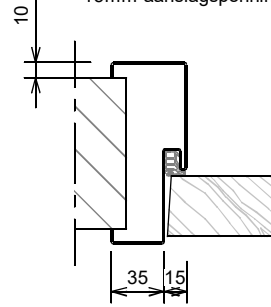

Kenmerken

- plaatdikte 1 mm
- montageuitvoering
- muurdiktes 70 t/m 155 mm (olopend per 5 mm)
- slotgatvoorziening Nemef 1200 (1300 - 1400)
- standaard uitgevoerd met aanslagdopjes
- standaard met kunststof glaslijt (wit)
- standaard deurhoogte 2015, 2115 of 2315 mm
- standaard aanslagspanning 15 mm
- standaard deurdikte 40 mm

ANDUSTA

Model: A11 - Stomp - Wo

Kozijn met bovenlicht , uitschuifstukjes + plafondprofiel

Optie:

- uitgevoerd met aanslagband
- afwijkende slotgatvoorziening

Horizontale doorsnede

Verticale doorsnede

| Rekentabel | Berekening | Waarde |
|---|-----------------------------|--------|
| Deurbreedte | | |
| Dagmaat deuropening | Deurbreedte - 30 | |
| Sponningmaat = Deurbreedte | | |
| Kozijnbreedte | Deurbreedte + 70 | |
| Sparingbreedte | Deurbreedte + 45 ± 5 | |
| Muurdikte | | |
| Deurhoogte | | |
| Draainaad | 22, 14, 8, | |
| Vrije doorgang hoogte | Deurhoogte + Draainaad - 13 | |
| Plafondhoogte | | |
| Stijllengte * | Plafondhoogte - 40 ± 20 | |
| Minimale plafondhoogte | Deurhoogte + 125 | |
| * = stijllengte olopend per 10 mm | | |
| Voor berekening glasmaten : zie downloads op www.andusta.nl | | |

Aansluiting montagekozijn (+ klembeugel)

Aansluiting metalstudwand

Aansluiting in metselkozijn (+ inleganker)
Optioneel: vellingblokkankers

Optie: aanslagband (geluidswerend)
15mm aanslagspoonning

Slotgat Nemeff 1200 - 1300 - 1400

* maten vanaf o.k. stijl, uitgaande van een ruimte onder de deur van 22 mm en een krukhoogte van 1050 mm gemeten vanaf o.k. deur.

** maten vanaf o.k. stijl, uitgaande van een ruimte onder de deur van 4 mm en een krukhoogte van 1050 mm gemeten vanaf o.k. deur.