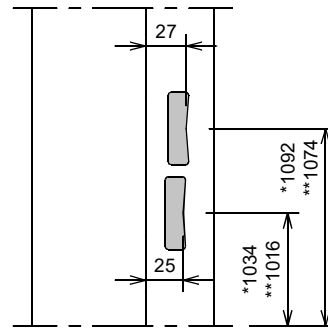

Slotgat Nemeff 1200 - 1300 - 1400

* maten vanaf o.k. stijl, uitgaande van een ruimte onder de deur van 22 mm en een krukhoogte van 1050 mm gemeten vanaf o.k. deur.

** maten vanaf o.k. stijl, uitgaande van een ruimte onder de deur van 4 mm en een krukhoogte van 1050 mm gemeten vanaf o.k. deur.

Wandbeëindiging bij montageuitvoering

①

1 - Oneffenheden max. 5 mm

2 - Geen zelfkant bij vellingblokken

②

Deurdikte 40 mm.

- montage op klembeugel