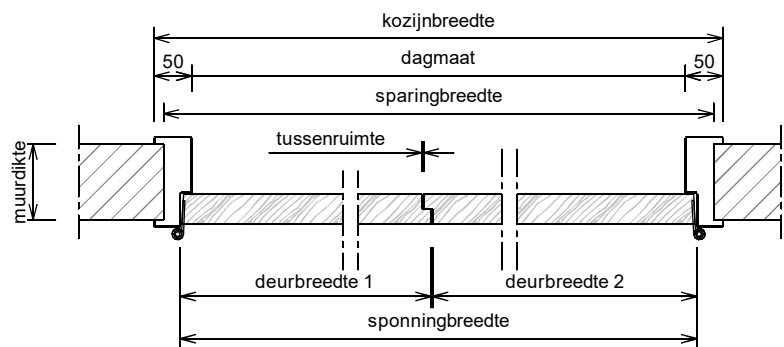

Kenmerken

- plaatdikte 1 mm
- montage, inmetstel- of meesteluitvoering
- muurdiktes 70 t/m 155 mm (olopend per 5 mm)
- standaard uitgevoerd met aanslagdopjes
- standaard met aanslagspanning 15 mm
- standaard met kunststof glaslijst (wit)
- standaard deurdikte 40 mm
- standaard deurhoogte 2015, 2115 of 2315 mm

Optie :

- uitgevoerd met aanslagband
- uitgevoerd met 25 mm aanslagspanning
- uitgevoerd met voorziening deurdranger

ANDUSTA

Model: F21 - Stomp - Wo

Dubbeldeurs kozijn met bovenlicht en volle bovendorpel

Horizontale doorsnede met aanslaglat of tongnaald

Horizontale doorsnede (loop - stand)

Rekentabel	Berekening	Waarde
Deurbreedte 1		
Deurbreedte 2		
Tussenruimte		
Sponningbreedte	Deurbreedte 1 + Deurbreedte 2 + Tussenruimte	
Dagmaat	Sponningbreedte - 30	
Kozijnbreedte	Sponningbreedte + 70	
Sparingbreedte	Sponningbreedte + 45 ± 5	
Muurdikte		
Deurhoogte		
Draainaad bij montageuitvoering	22, 14, 8, ...	
Vrije Doorgangshoogte	Deurhoogte + Draainaad - 13	
Plafondhoogte		
Minimale plafondhoogte	Deurhoogte + Draainaad + 177	
Kozijnhoogte	Plafondhoogte - 10 ± 5	
Sparinghoogte	Kozijnhoogte - 10 ± 5	
Voor berekening glasmaten : zie downloads op www.andusta.nl		