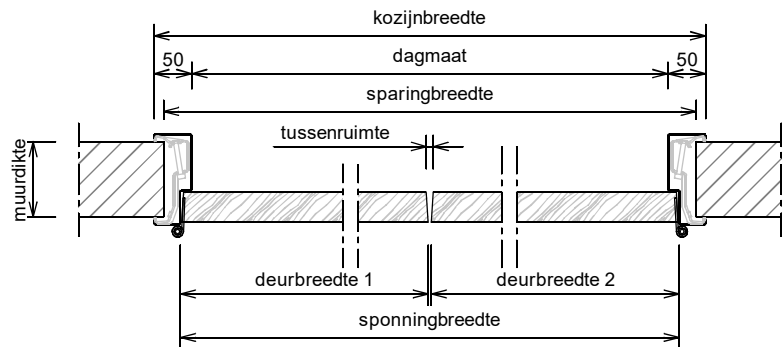

Kenmerken

- plaatdikte 1 mm
- montage, inmetstel- of meesteluitvoering
- muurdiktes 70 t/m 155 mm (olopend per 5 mm)
- standaard uitgevoerd met aanslagdopjes
- standaard met aanslagspanning 15 mm
- standaard met kunststof glaslijst (wit)
- standaard deurdikte 40 mm
- standaard deurhoogte 2015, 2115 of 2315 mm

Optie :

- uitgevoerd met aanslagband
- uitgevoerd met 25 mm aanslagspanning
- uitgevoerd met voorziening deurdranger

ANDUSTA

Model: F21 - Stomp - Wo

Dubbeldeurs kozijn met bovenlicht en volle bovendorpel

Horizontale doorsnede met aanslaglat of tongnaald