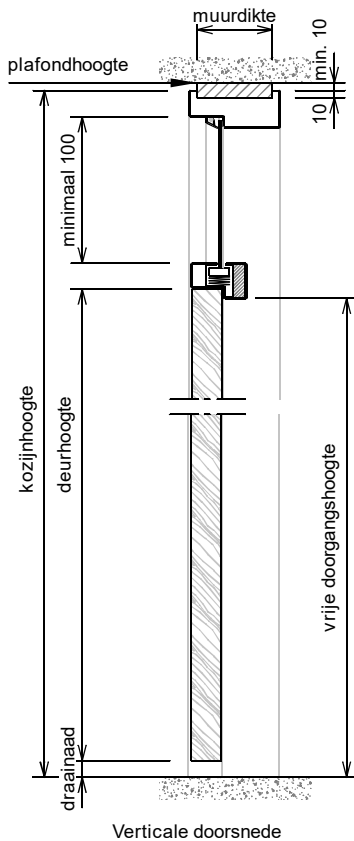

Kenmerken

- plaatdikte 1 mm
- montage, inmetstel- of meesteluitvoering
- muurdiktes 70 t/m 155 mm (olopend per 5 mm)
- standaard uitgevoerd met aanslagdopjes
- standaard met aanslagspanning 15 mm
- standaard met kunststof glaslijst (wit)
- standaard deurdikte 40 mm
- standaard deurhoogte 2015, 2115 of 2315 mm

Optie :

- uitgevoerd met aanslagband
- uitgevoerd met 25 mm aanslagspanning
- uitgevoerd met voorziening deurdranger

ANDUSTA

Model: F21 - Stomp - Wo

Dubbeldeurs kozijn met bovenlicht en volle bovendorpel

Horizontale doorsnede met aanslaglat of tongnaald

Horizontale doorsnede (loop - stand)

Rekentabel	Berekening	Waarde
Deurbreedte 1		
Deurbreedte 2		
Tussenruimte		
Sponningbreedte	Deurbreedte 1 + Deurbreedte 2 + Tussenruimte	
Dagmaat	Sponningbreedte - 30	
Kozijnbreedte	Sponningbreedte + 70	
Sparingbreedte	Sponningbreedte + 45 ± 5	
Muurdikte		
Deurhoogte		
Draainaad bij montageuitvoering	22, 14, 8, ...	
Vrije Doorgangshoogte	Deurhoogte + Draainaad - 13	
Plafondhoogte		
Minimale plafondhoogte	Deurhoogte + Draainaad + 177	
Kozijnhoogte	Plafondhoogte - 10 ± 5	
Sparinghoogte	Kozijnhoogte - 10 ± 5	
Voor berekening glasmaten : zie downloads op www.andusta.nl		

* maten vanaf o.k. stijl, uitgaande van een ruimte onder de deur van 22 mm en een krukhoogte van 1050 mm gemeten vanaf o.k. deur.

** maten vanaf o.k. stijl, uitgaande van een ruimte onder de deur van 4 mm en een krukhoogte van 1050 mm gemeten vanaf o.k. deur.