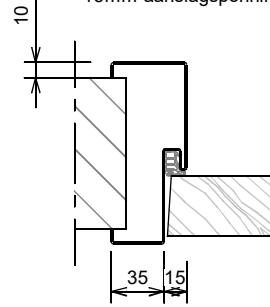

Kenmerken

- plaatdikte 1 mm
- montage, inmetstel- of meesteluitvoering
- muurdiktes 70 t/m 155 mm (olopend per 5 mm)
- standaard uitgevoerd met aanslagdopjes
- standaard met aanslagspanning 15 mm
- standaard met kunststof glaslijst (wit)
- standaard deurdikte 40 mm
- standaard deurhoogte 2015, 2115 of 2315 mm

Horizontale doorsnede (loop - stand)

Rekentabel	Berekening	Waarde
Deurbreedte 1		
Deurbreedte 2		
Tussenruimte		
Sponningbreedte	Deurbreedte 1 + Deurbreedte 2 + Tussenruimte	
Dagmaat	Sponningbreedte - 30	
Kozijnbreedte	Sponningbreedte + 70	
Sparingbreedte	Sponningbreedte + 45 ± 5	
Muurdikte		
Deurhoogte		
Draainaad bij montageuitvoering	22, 14, 8, ...	
Vrije Doorgangshoogte	Deurhoogte + Draainaad - 13	
Plafondhoogte		
Minimale plafondhoogte	Deurhoogte + Draainaad + 177	
Kozijnhoogte	Plafondhoogte - 10 ± 5	
Sparinghoogte	Kozijnhoogte - 10 ± 5	
Voor berekening glasmaten : zie downloads op www.andusta.nl		

Aansluiting montagekozijn (+ klembeugel)

Aansluiting metalstudwand

Aansluiting in metselkozijn (+ inleganker)
Optioneel: vellingblokkankers

Optie: aanslagband (geluidswerend)
15mm aanslagspoonning

Slotgat Nemeff 1200 - 1300 - 1400

* maten vanaf o.k. stijl, uitgaande van een ruimte onder de deur van 22 mm en een krukhoogte van 1050 mm gemeten vanaf o.k. deur.

** maten vanaf o.k. stijl, uitgaande van een ruimte onder de deur van 4 mm en een krukhoogte van 1050 mm gemeten vanaf o.k. deur.