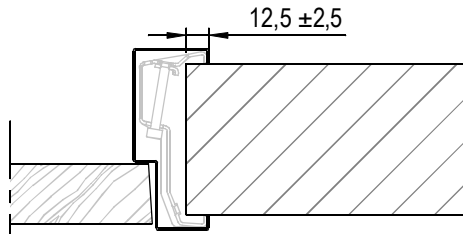

Kenmerken

- plaatdikte 1 mm
- montage, inmetstel- of meesteluitvoering
- muurdiktes 70 t/m 155 mm (olopend per 5 mm)
- standaard uitgevoerd met aanslagdopjes
- standaard met aanslagspanning 15 mm
- standaard met kunststof glaslijst (wit)
- standaard deurdikte 40 mm
- standaard deurhoogte 2015, 2115 of 2315 mm

Optie :

- uitgevoerd met aanslagband
- uitgevoerd met 25 mm aanslagspanning
- uitgevoerd met voorziening deurdranger

ANDUSTA

Model: F21 - Stomp - Wo

Dubbeldeurs kozijn met bovenlicht en volle bovendorpel

Horizontale doorsnede met aanslaglat of tongnaald

Horizontale doorsnede (loop - stand)

Rekentabel	Berekening	Waarde
Deurbreedte 1		
Deurbreedte 2		
Tussenruimte		
Sponningbreedte	Deurbreedte 1 + Deurbreedte 2 + Tussenruimte	
Dagmaat	Sponningbreedte - 30	
Kozijnbreedte	Sponningbreedte + 70	
Sparingbreedte	Sponningbreedte + 45 ± 5	
Muurdikte		
Deurhoogte		
Draainaad bij montageuitvoering	22, 14, 8, ...	
Vrije Doorgangshoogte	Deurhoogte + Draainaad - 13	
Plafondhoogte		
Minimale plafondhoogte	Deurhoogte + Draainaad + 177	
Kozijnhoogte	Plafondhoogte - 10 ± 5	
Sparinghoogte	Kozijnhoogte - 10 ± 5	
Voor berekening glasmaten : zie downloads op www.andusta.nl		

* maten vanaf o.k. stijl, uitgaande van een ruimte onder de deur van 22 mm en een krukhoogte van 1050 mm gemeten vanaf o.k. deur.

** maten vanaf o.k. stijl, uitgaande van een ruimte onder de deur van 4 mm en een krukhoogte van 1050 mm gemeten vanaf o.k. deur.