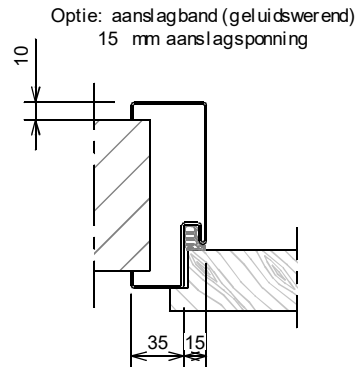

Kenmerken

- plaatdikte 1 mm
- montage- of inmetseluitvoering
- muurdiktes 70 t/m 155 mm bij montageuitvoering (olopend per 5 mm)
- muurdiktes 70 t/m 240 mm bij inmetseluitvoering (olopend per 5 mm)
- standaard voorzien van aanslagdopjes
- standaard glaslijst (wit)
- slotgatvoorziening Nemef 1200 (1300 - 1400)
- standaard deurhoogte 2015, 2115 of 2315 mm
- standaard aanslagspanning 15 mm
- standaard deurdikte 40 mm

ANDUSTA

Model: A21 - Opdek - Wo

Kozijn met bovenlicht met volle bovendorpel

Optie:

- uitgevoerd met aanslagband
- afwijkende slotgatvoorziening

Horizontale doorsnede

Verticale doorsnede

Rekentabel	Berekening	Waarde
Deurbreedte		
Dagmaat	Deurbreedte - 20	
Kozijnbreedte	Deurbreedte + 80	
Sparingbreedte	Deurbreedte + 55 ± 5	
Muurdikte		
Sponningmaat	Deurbreedte + 10	
Deurhoogte		
Draainaad	28 , 20 , 13 , ...	
Vrije Doorgangshoogte	Deurhoogte + Draainaad - 19	
Plafondhoogte		
Kozijnhoogte (olopend per 10 mm)	Plafondhoogte - 10 ± 5	
Dagmaathoogte zijlicht	Kozijnhoogte - Deurhoogte - Draainaad - 66	
Sparinghoogte	Kozijnhoogte - 10 ± 5	
Minimale plafondhoogte	Deurhoogte + Draainaad + 171	

Voor berekening glasmaten : zie downloads op www.andusta.nl

Aansluiting montagekozijn (+ klembeugel)

Aansluiting inmetsekozijn (+ inleganker)
Optioneel: vellingblokkers

Aansluiting metalstudwand

Optie: aanslagband (geluidswerend)
15 mm aanslagspanning

Slotgat Nefef 1200 - 1300 - 1400

* maten vanaf o.k. stijl, uitgaande van een ruimte onder de deur van 28 mm en een krukhoogte van 1050 mm gemeten vanaf o.k. deur.

Wandbeëindiging bij montageuitvoering

- 1 - Oneffenheden max. 5 mm
- 2 - Geen zelfkant bij vellingblokken