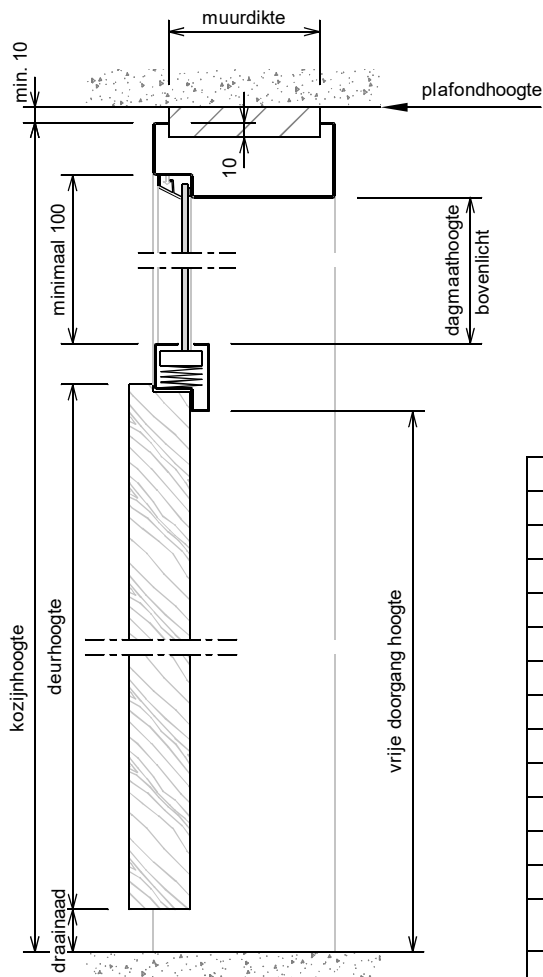

Kenmerken

- plaatdikte 1 mm
- montage- of inmetseluitvoering
- muurdiktes 70 t/m 155 mm bij montageuitvoering (olopend per 5 mm)
- muurdiktes 70 t/m 240 mm bij inmetseluitvoering (olopend per 5 mm)
- standaard voorzien van aanslagdopjes
- standaard glaslijst (wit)
- slotgatvoorziening Nemef 1200 (1300 - 1400)
- standaard deurhoogte 2015, 2115 of 2315 mm
- standaard aanslagspanning 15 mm
- standaard deurdikte 40 mm

ANDUSTA

Model: A21 - Opdek - Wo

Kozijn met bovenlicht met volle bovendorpel

Optie:

- uitgevoerd met aanslagband
- afwijkende slotgatvoorziening

Horizontale doorsnede

Verticale doorsnede

Rekentabel	Berekening	Waarde
Deurbreedte		
Dagmaat	Deurbreedte - 20	
Kozijnbreedte	Deurbreedte + 80	
Sparingbreedte	Deurbreedte + 55 ± 5	
Muurdikte		
Sponningmaat	Deurbreedte + 10	
Deurhoogte		
Draainaad	28 , 20 , 13 , ...	
Vrije Doorgangshoogte	Deurhoogte + Draainaad - 19	
Plafondhoogte		
Kozijnhoogte (olopend per 10 mm)	Plafondhoogte - 10 ± 5	
Dagmaathoogte zijlicht	Kozijnhoogte - Deurhoogte - Draainaad - 66	
Sparinghoogte	Kozijnhoogte - 10 ± 5	
Minimale plafondhoogte	Deurhoogte + Draainaad + 171	

Voor berekening glasmaten : zie downloads op www.andusta.nl

Aansluiting montagekozijn (+ klembeugel)

Aansluiting inmetsekozijn (+ inleganker)
Optioneel: vellingblokkers

Aansluiting metalstudwand

Optie: aanslagband (geluidswerend)
15 mm aanslagspanning

Slotgat Nefef 1200 - 1300 - 1400

* maten vanaf o.k. stijl, uitgaande van een ruimte onder de deur van 28 mm en een krukhoogte van 1050 mm gemeten vanaf o.k. deur.

Wandbeëindiging bij montageuitvoering

- 1 - Oneffenheden max. 5 mm
- 2 - Geen zelfkant bij vellingblokken