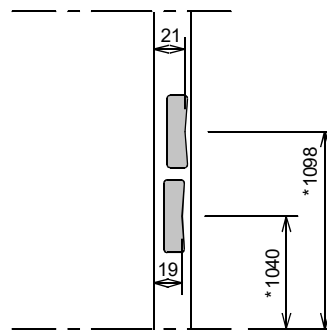

Kenmerken

- plaatdikte 1 mm
- montage- of inmetseluitvoering
- muurdiktes 70 t/m 155 mm bij montageuitvoering (olopend per 5 mm)
- muurdiktes 70 t/m 240 mm bij inmetseluitvoering (olopend per 5 mm)
- standaard voorzien van aanslagdopjes
- standaard glaslijst (wit)
- slotgatvoorziening Nemef 1200 (1300 - 1400)
- standaard deurhoogte 2015, 2115 of 2315 mm
- standaard aanslagspanning 15 mm
- standaard deurdikte 40 mm

ANDUSTA

Model: A21 - Opdek - Wo

Kozijn met bovenlicht met volle bovendorpel

Optie:

- uitgevoerd met aanslagband
- afwijkende slotgatvoorziening

Horizontale doorsnede

Verticale doorsnede

Rekentabel	Berekening	Waarde
Deurbreedte		
Dagmaat	Deurbreedte - 20	
Kozijnbreedte	Deurbreedte + 80	
Sparingbreedte	Deurbreedte + 55 ± 5	
Muurdikte		
Sponningmaat	Deurbreedte + 10	
Deurhoogte		
Draainaad	28 , 20 , 13 , ...	
Vrije Doorgangshoogte	Deurhoogte + Draainaad - 19	
Plafondhoogte		
Kozijnhoogte (olopend per 10 mm)	Plafondhoogte - 10 ± 5	
Dagmaathoogte zijlicht	Kozijnhoogte - Deurhoogte - Draainaad - 66	
Sparinghoogte	Kozijnhoogte - 10 ± 5	
Minimale plafondhoogte	Deurhoogte + Draainaad + 171	

Voor berekening glasmaten : zie downloads op www.andusta.nl

Aansluiting montagekozijn (+ klembeugel)

Aansluiting inmetsekozijn (+ inleganker)
Optioneel: vellingblokkers

Aansluiting metalstudwand

Optie: aanslagband (geluidswerend)
15 mm aanslagspanning

Slotgat Nefef 1200 - 1300 - 1400

* maten vanaf o.k. stijl, uitgaande van een ruimte onder de deur van 28 mm en een krukhoogte van 1050 mm gemeten vanaf o.k. deur.

Wandbeëindiging bij montageuitvoering

- 1 - Oneffenheden max. 5 mm
- 2 - Geen zelfkant bij vellingblokken