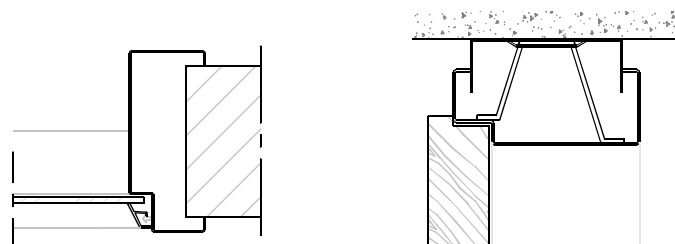

Zijlicht: Uitvoering met PVC / Kunststof glaslijst
Glaspakketdikte max. 6 mm

Optie: Verende plafondregel
Niet bij kozijnen met zijlicht