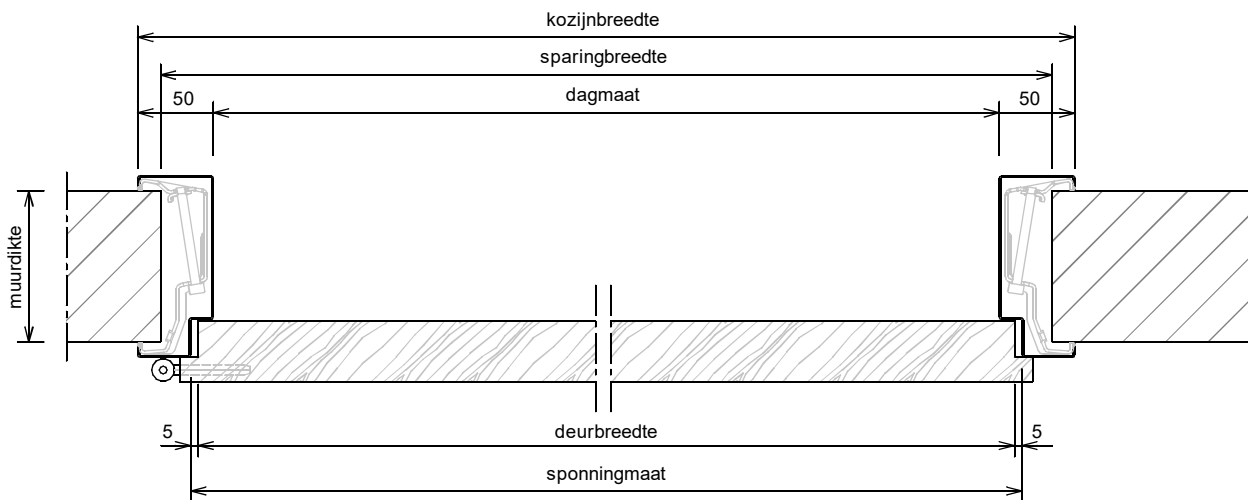

Kenmerken

- plaatdikte 1 mm
- montage- of inmetseluitvoering
- muurdiktes 70 t/m 155 mm bij montageuitvoering (olopend per 5 mm)
- muurdiktes 70 t/m 240 mm bij inmetseluitvoering (olopend per 5 mm)
- standaard voorzien van aanslagdopjes
- standaard glaslijst (wit)
- slotgatvoorziening Nemef 1200 (1300 - 1400)
- standaard deurhoogte 2015, 2115 of 2315 mm
- standaard aanslagspanning 15 mm
- standaard deurdikte 40 mm

ANDUSTA

Model: A21 - Opdek - Wo

Kozijn met bovenlicht met volle bovendorpel

Optie:

- uitgevoerd met aanslagband
- afwijkende slotgatvoorziening

Horizontale doorsnede

Verticale doorsnede

Rekentabel	Berekening	Waarde
Deurbreedte		
Dagmaat	Deurbreedte - 20	
Kozijnbreedte	Deurbreedte + 80	
Sparingbreedte	Deurbreedte + 55 ± 5	
Muurdikte		
Sponningmaat	Deurbreedte + 10	
Deurhoogte		
Draainaad	28 , 20 , 13 , ...	
Vrije Doorgangshoogte	Deurhoogte + Draainaad - 19	
Plafondhoogte		
Kozijnhoogte (olopend per 10 mm)	Plafondhoogte - 10 ± 5	
Dagmaathoogte zijlicht	Kozijnhoogte - Deurhoogte - Draainaad - 66	
Sparinghoogte	Kozijnhoogte - 10 ± 5	
Minimale plafondhoogte	Deurhoogte + Draainaad + 171	

Voor berekening glasmaten : zie downloads op www.andusta.nl

Aansluiting montagekozijn (+ klembeugel)

Aansluiting inmetsekozijn (+ inleganker)
Optioneel: vellingblokkers

Aansluiting metalstudwand

Optie: aanslagband (geluidswerend)
15 mm aanslagspanning

Slotgat Nefef 1200 - 1300 - 1400

* maten vanaf o.k. stijl, uitgaande van een ruimte onder de deur van 28 mm en een krukhoogte van 1050 mm gemeten vanaf o.k. deur.

Wandbeëindiging bij montageuitvoering

- 1 - Oneffenheden max. 5 mm
- 2 - Geen zelfkant bij vellingblokken