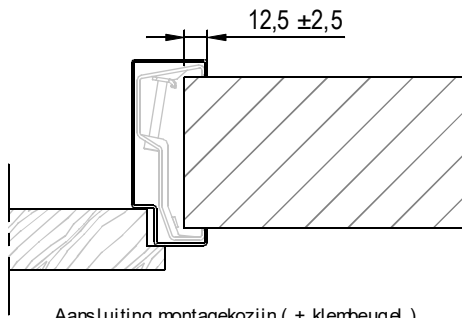

Kenmerken

- plaatdikte 1 mm
- montage- of inmetseluitvoering
- muurdiktes 70 t/m 155 mm bij montageuitvoering (olopend per 5 mm)
- muurdiktes 70 t/m 240 mm bij inmetseluitvoering (olopend per 5 mm)
- standaard voorzien van aanslagdopjes
- standaard glaslijst (wit)
- slotgatvoorziening Nemef 1200 (1300 - 1400)
- standaard deurhoogte 2015, 2115 of 2315 mm
- standaard aanslagspanning 15 mm
- standaard deurdikte 40 mm

ANDUSTA

Model: A21 - Opdek - Wo

Kozijn met bovenlicht met volle bovendorpel

Optie:

- uitgevoerd met aanslagband
- afwijkende slotgatvoorziening

Horizontale doorsnede

Verticale doorsnede

Rekentabel	Berekening	Waarde
Deurbreedte		
Dagmaat	Deurbreedte - 20	
Kozijnbreedte	Deurbreedte + 80	
Sparingbreedte	Deurbreedte + 55 ± 5	
Muurdikte		
Sponningmaat	Deurbreedte + 10	
Deurhoogte		
Draainaad	28 , 20 , 13 , ...	
Vrije Doorgangshoogte	Deurhoogte + Draainaad - 19	
Plafondhoogte		
Kozijnhoogte (olopend per 10 mm)	Plafondhoogte - 10 ± 5	
Dagmaathoogte zijlicht	Kozijnhoogte - Deurhoogte - Draainaad - 66	
Sparinghoogte	Kozijnhoogte - 10 ± 5	
Minimale plafondhoogte	Deurhoogte + Draainaad + 171	

Voor berekening glasmaten : zie downloads op www.andusta.nl

Aansluiting montagekozijn (+ klembeugel)

Aansluiting inmetsekozijn (+ inleganker)
Optioneel: vellingblokkers

Aansluiting metalstudwand

Optie: aanslagband (geluidswerend)
15 mm aanslagspanning

Slotgat Nefef 1200 - 1300 - 1400

* maten vanaf o.k. stijl, uitgaande van een ruimte onder de deur van 28 mm en een krukhoogte van 1050 mm gemeten vanaf o.k. deur.

Wandbeëindiging bij montageuitvoering

- 1 - Oneffenheden max. 5 mm
- 2 - Geen zelfkant bij vellingblokken