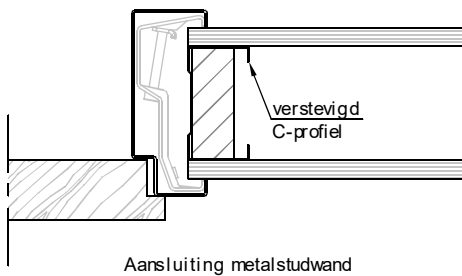

Kenmerken

- plaatdikte 1 mm
- montage- of inmetseluitvoering
- muurdiktes 70 t/m 155 mm bij montageuitvoering (olopend per 5 mm)
- muurdiktes 70 t/m 240 mm bij inmetseluitvoering (olopend per 5 mm)
- standaard voorzien van aanslagdopjes
- standaard glaslijst (wit)
- slotgatvoorziening Nemef 1200 (1300 - 1400)
- standaard deurhoogte 2015, 2115 of 2315 mm
- standaard aanslagspanning 15 mm
- standaard deurdikte 40 mm

ANDUSTA

Model: A21 - Opdek - Wo

Kozijn met bovenlicht met volle bovendorpel

Optie:

- uitgevoerd met aanslagband
- afwijkende slotgatvoorziening

Horizontale doorsnede

Verticale doorsnede

Rekentabel	Berekening	Waarde
Deurbreedte		
Dagmaat	Deurbreedte - 20	
Kozijnbreedte	Deurbreedte + 80	
Sparingbreedte	Deurbreedte + 55 ± 5	
Muurdikte		
Sponningmaat	Deurbreedte + 10	
Deurhoogte		
Draainaad	28 , 20 , 13 , ...	
Vrije Doorgangshoogte	Deurhoogte + Draainaad - 19	
Plafondhoogte		
Kozijnhoogte (olopend per 10 mm)	Plafondhoogte - 10 ± 5	
Dagmaathoogte zijlicht	Kozijnhoogte - Deurhoogte - Draainaad - 66	
Sparinghoogte	Kozijnhoogte - 10 ± 5	
Minimale plafondhoogte	Deurhoogte + Draainaad + 171	

Voor berekening glasmaten : zie downloads op www.andusta.nl

Aansluiting montagekozijn (+ klembeugel)

Aansluiting inmetsekozijn (+ inleganker)
Optioneel: vellingblokkers

Aansluiting metalstudwand

Optie: aanslagband (geluidswerend)
15 mm aanslagspanning

Slotgat Nefef 1200 - 1300 - 1400

* maten vanaf o.k. stijl, uitgaande van een ruimte onder de deur van 28 mm en een krukhoogte van 1050 mm gemeten vanaf o.k. deur.

Wandbeëindiging bij montageuitvoering

- 1 - Oneffenheden max. 5 mm
- 2 - Geen zelfkant bij vellingblokken