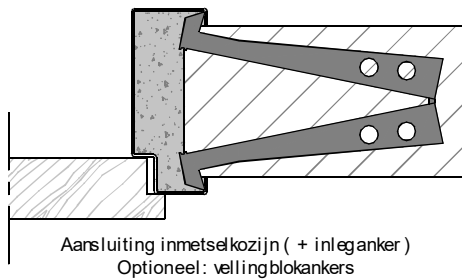

Kenmerken

- plaatdikte 1 mm
- montage- of inmetseluitvoering
- muurdiktes 70 t/m 155 mm bij montageuitvoering (olopend per 5 mm)
- muurdiktes 70 t/m 240 mm bij inmetseluitvoering (olopend per 5 mm)
- standaard voorzien van aanslagdopjes
- standaard glaslijst (wit)
- slotgatvoorziening Nemef 1200 (1300 - 1400)
- standaard deurhoogte 2015, 2115 of 2315 mm
- standaard aanslagspanning 15 mm
- standaard deurdikte 40 mm

ANDUSTA

Model: A21 - Opdek - Wo

Kozijn met bovenlicht met volle bovendorpel

Optie:

- uitgevoerd met aanslagband
- afwijkende slotgatvoorziening

Horizontale doorsnede

Verticale doorsnede

Rekentabel	Berekening	Waarde
Deurbreedte		
Dagmaat	Deurbreedte - 20	
Kozijnbreedte	Deurbreedte + 80	
Sparingbreedte	Deurbreedte + 55 ± 5	
Muurdikte		
Sponningmaat	Deurbreedte + 10	
Deurhoogte		
Draainaad	28 , 20 , 13 , ...	
Vrije Doorgangshoogte	Deurhoogte + Draainaad - 19	
Plafondhoogte		
Kozijnhoogte (olopend per 10 mm)	Plafondhoogte - 10 ± 5	
Dagmaathoogte zijlicht	Kozijnhoogte - Deurhoogte - Draainaad - 66	
Sparinghoogte	Kozijnhoogte - 10 ± 5	
Minimale plafondhoogte	Deurhoogte + Draainaad + 171	

Voor berekening glasmaten : zie downloads op www.andusta.nl

Aansluiting montagekozijn (+ klembeugel)

Aansluiting inmetsekozijn (+ inleganker)
Optioneel: vellingblokkers

Aansluiting metalstudwand

Optie: aanslagband (geluidswerend)
15 mm aanslagspanning