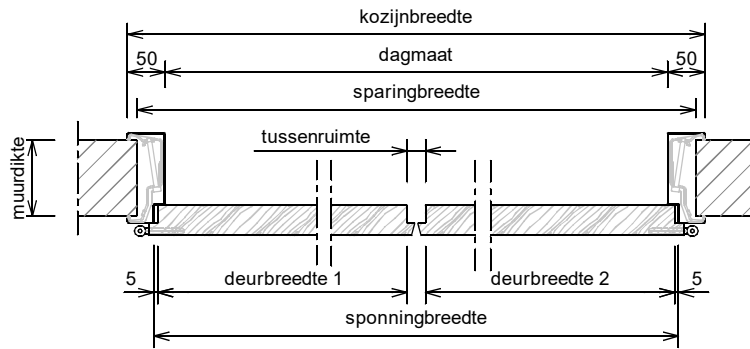

Kenmerken

- plaatdikte 1 mm
- montage, inmetSEL- of meesteluitvoering
- muurdiktes 70 t/m 155 mm bij montageuitvoering (oplopend per 5 mm)
- muurdiktes 70 t/m 240 mm bij inmetSELuitvoering (oplopend per 5 mm)
- standaard uitgevoerd met aanslagdopjes
- standaard met aanslagspanning 15 mm
- standaard met kunststof glaslijst (wit)
- standaard deurdikte 40 mm
- standaard deurhoogte 2015, 2115 of 2315 mm

ANDUSTA

Model: F21 - Opdek - Wo

Dubbeldeurs kozijn met bovenlicht en volle bovendorpel

Optie :

- uitgevoerd met aanslagband

Verticale doorsnede

Horizontale doorsnede met tongnaald

Horizontale doorsnede (loop - stand)

Rekentabel	Berekening	Waarde
Deurbreedte 1		
Deurbreedte 2		
Tussenruimte		
Sponningbreedte	Deurbreedte 1 + Deurbreedte 2 + 10 + Tussenruimte	
Dagmaat	Sponningbreedte - 30	
Kozijnbreedte	Sponningbreedte + 70	
Sparingbreedte	Sponningbreedte + 45 ± 5	
Muurdikte		
Deurhoogte		
Draainaad bij montageuitvoering	28, 20, 13, ...	
Draainaad bij inmetSELuitvoering	28, ...	
Vrije Doorgangshoogte	Deurhoogte + Draainaad - 19	
Plafondhoogte		
Minimale plafondhoogte	Deurhoogte + Draainaad + 171	
Kozijnhoogte	Plafondhoogte - 10 ± 5	
Sparinghoogte	Kozijnhoogte - 10 ± 5	
Voor berekening glasmaten : zie downloads op www.andusta.nl		