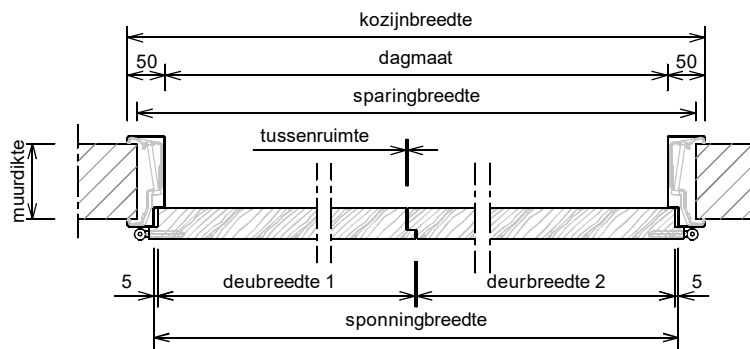

Kenmerken

- plaatdikte 1 mm
- montage, inmetSEL- of meesteluitvoering
- muurdiktes 70 t/m 155 mm bij montageuitvoering (oplopend per 5 mm)
- muurdiktes 70 t/m 240 mm bij inmetSELuitvoering (oplopend per 5 mm)
- standaard uitgevoerd met aanslagdopjes
- standaard met aanslagspanning 15 mm
- standaard met kunststof glaslijst (wit)
- standaard deurdikte 40 mm
- standaard deurhoogte 2015, 2115 of 2315 mm

ANDUSTA

Model: F21 - Opdek - Wo

Dubbeldeurs kozijn met bovenlicht en volle bovendorpel

Optie :

- uitgevoerd met aanslagband

Verticale doorsnede

Horizontale doorsnede met tongnaald

Horizontale doorsnede (loop - stand)

Rekentabel	Berekening	Waarde
Deurbreedte 1		
Deurbreedte 2		
Tussenruimte		
Sponningbreedte	Deurbreedte 1 + Deurbreedte 2 + 10 + Tussenruimte	
Dagmaat	Sponningbreedte - 30	
Kozijnbreedte	Sponningbreedte + 70	
Sparingbreedte	Sponningbreedte + 45 ± 5	
Muurdikte		
Deurhoogte		
Draainaad bij montageuitvoering	28, 20, 13, ...	
Draainaad bij inmetSELuitvoering	28, ...	
Vrije Doorgangshoogte	Deurhoogte + Draainaad - 19	
Plafondhoogte		
Minimale plafondhoogte	Deurhoogte + Draainaad + 171	
Kozijnhoogte	Plafondhoogte - 10 ± 5	
Sparinghoogte	Kozijnhoogte - 10 ± 5	
Voor berekening glasmaten : zie downloads op www.andusta.nl		