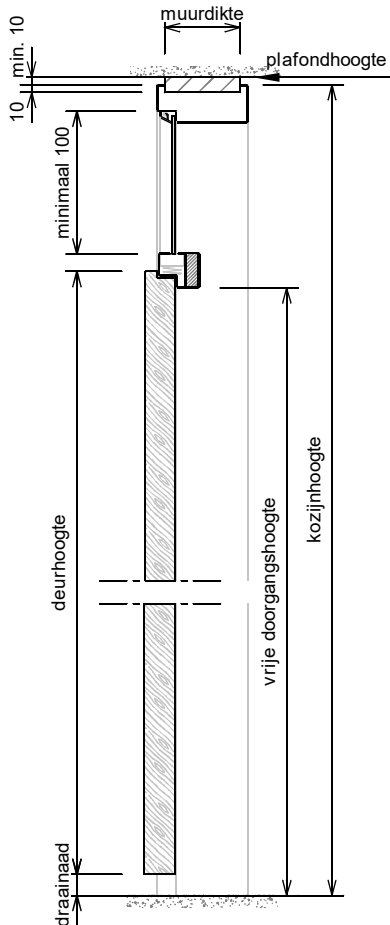

Kenmerken

- plaatdikte 1 mm
- montage, inmetSEL- of meesteluitvoering
- muurdiktes 70 t/m 155 mm bij montageuitvoering (oplopend per 5 mm)
- muurdiktes 70 t/m 240 mm bij inmetSELuitvoering (oplopend per 5 mm)
- standaard uitgevoerd met aanslagdopjes
- standaard met aanslagspanning 15 mm
- standaard met kunststof glaslijst (wit)
- standaard deurdikte 40 mm
- standaard deurhoogte 2015, 2115 of 2315 mm

ANDUSTA

Model: F21 - Opdek - Wo

Dubbeldeurs kozijn met bovenlicht en volle bovendorpel

Optie :

- uitgevoerd met aanslagband

Verticale doorsnede

Horizontale doorsnede met tongnaald

Horizontale doorsnede (loop - stand)

Rekentabel	Berekening	Waarde
Deurbreedte 1		
Deurbreedte 2		
Tussenruimte		
Sponningbreedte	Deurbreedte 1 + Deurbreedte 2 + 10 + Tussenruimte	
Dagmaat	Sponningbreedte - 30	
Kozijnbreedte	Sponningbreedte + 70	
Sparingbreedte	Sponningbreedte + 45 ± 5	
Muurdikte		
Deurhoogte		
Draainaad bij montageuitvoering	28, 20, 13, ...	
Draainaad bij inmetSELuitvoering	28, ...	
Vrije Doorgangshoogte	Deurhoogte + Draainaad - 19	
Plafondhoogte		
Minimale plafondhoogte	Deurhoogte + Draainaad + 171	
Kozijnhoogte	Plafondhoogte - 10 ± 5	
Sparinghoogte	Kozijnhoogte - 10 ± 5	
Voor berekening glasmaten : zie downloads op www.andusta.nl		