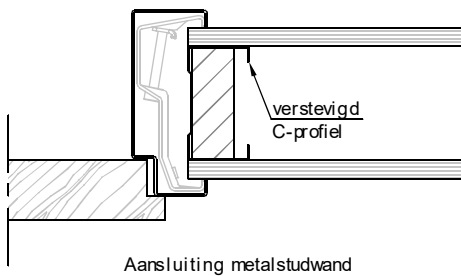

Aansluiting metalstudwand