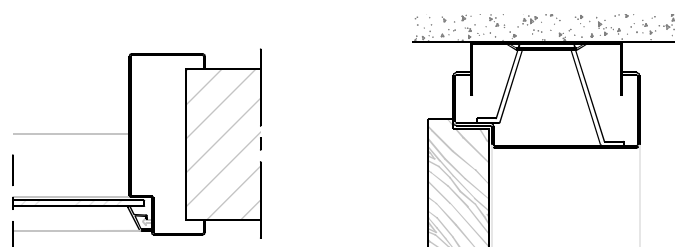

Zijlicht: Uitvoering met PVC / Kunststof glaslijst
Glaspakketdikte max. 6 mm

Optie: Verende plafondregel
Niet bij kozijnen met zijlicht