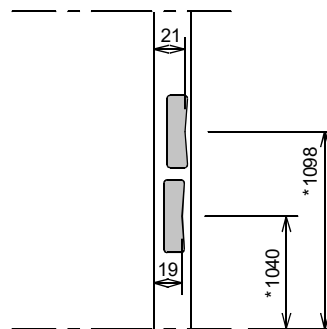

Kenmerken

- plaatdikte 1 mm
- montage, inmetSEL- of meesteluitvoering
- muurdiktes 70 t/m 155 mm bij montageuitvoering (oplopend per 5 mm)
- muurdiktes 70 t/m 240 mm bij inmetSELuitvoering (oplopend per 5 mm)
- standaard uitgevoerd met aanslagdopjes
- standaard met aanslagspanning 15 mm
- standaard met kunststof glaslijst (wit)
- standaard deurdikte 40 mm
- standaard deurhoogte 2015, 2115 of 2315 mm

Rekentabel	Berekening	Waarde
Deurbreedte 1		
Deurbreedte 2		
Tussenruimte		
Sponningbreedte	Deurbreedte 1 + Deurbreedte 2 + 10 + Tussenruimte	
Dagmaat	Sponningbreedte - 30	
Kozijnbreedte	Sponningbreedte + 70	
Sparingbreedte	Sponningbreedte + 45 ± 5	
Muurdikte		
Deurhoogte		
Draainaad bij montageuitvoering	28, 20, 13, ...	
Draainaad bij inmetSELuitvoering	28, ...	
Vrije Doorgangshoogte	Deurhoogte + Draainaad - 19	
Plafondhoogte		
Minimale plafondhoogte	Deurhoogte + Draainaad + 171	
Kozijnhoogte	Plafondhoogte - 10 ± 5	
Sparinghoogte	Kozijnhoogte - 10 ± 5	
Voor berekening glasmaten : zie downloads op www.andusta.nl		

Aansluiting montagekozijn (+ klembeugel)

Aansluiting inmetsekozijn (+ inleganker)
Optioneel: vellingblokkers

Aansluiting metalstudwand

Optie: aanslagband (geluidswerend)
15 mm aanslagspanning

Slotgat Nefef 1200 - 1300 - 1400

* maten vanaf o.k. stijl, uitgaande van een ruimte onder de deur van 28 mm en een krukhoogte van 1050 mm gemeten vanaf o.k. deur.

Wandbeëindiging bij montageuitvoering

- 1 - Oneffenheden max. 5 mm
- 2 - Geen zelfkant bij vellingblokken