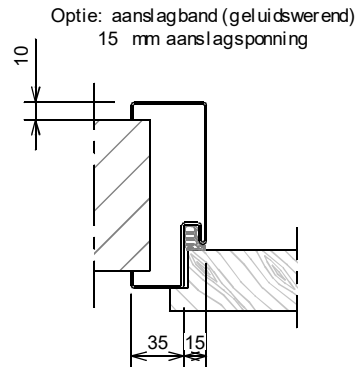

Kenmerken

- plaatdikte 1 mm
- montage, inmetSEL- of meesteluitvoering
- muurdiktes 70 t/m 155 mm bij montageuitvoering (oplopend per 5 mm)
- muurdiktes 70 t/m 240 mm bij inmetSELuitvoering (oplopend per 5 mm)
- standaard uitgevoerd met aanslagdopjes
- standaard met aanslagspanning 15 mm
- standaard met kunststof glaslijst (wit)
- standaard deurdikte 40 mm
- standaard deurhoogte 2015, 2115 of 2315 mm

Rekentabel	Berekening	Waarde
Deurbreedte 1		
Deurbreedte 2		
Tussenruimte		
Sponningbreedte	Deurbreedte 1 + Deurbreedte 2 + 10 + Tussenruimte	
Dagmaat	Sponningbreedte - 30	
Kozijnbreedte	Sponningbreedte + 70	
Sparingbreedte	Sponningbreedte + 45 ± 5	
Muurdikte		
Deurhoogte		
Draainaad bij montageuitvoering	28, 20, 13, ...	
Draainaad bij inmetSELuitvoering	28, ...	
Vrije Doorgangshoogte	Deurhoogte + Draainaad - 19	
Plafondhoogte		
Minimale plafondhoogte	Deurhoogte + Draainaad + 171	
Kozijnhoogte	Plafondhoogte - 10 ± 5	
Sparinghoogte	Kozijnhoogte - 10 ± 5	
Voor berekening glasmaten : zie downloads op www.andusta.nl		

Aansluiting montagekozijn (+ klembeugel)

Aansluiting inmetsekozijn (+ inleganker)
Optioneel: vellingblokkers

Aansluiting metalstudwand

Optie: aanslagband (geluidswerend)
15 mm aanslagspanning

Slotgat Nefef 1200 - 1300 - 1400