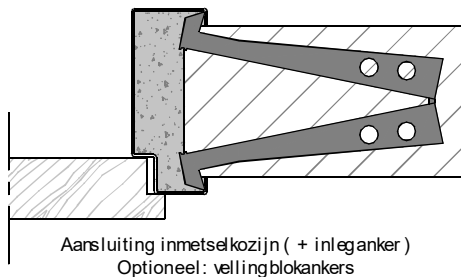

Aansluiting inmetsekozijn (+ inleganker)
Optioneel: vellingblokkers