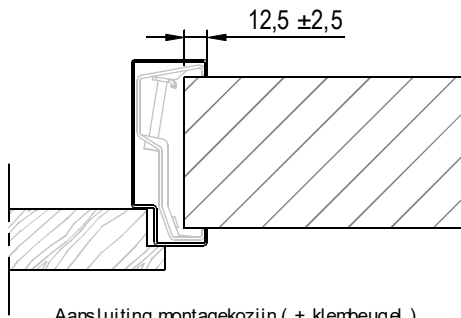

Kenmerken

- plaatdikte 1 mm
- montage, inmetSEL- of meesteluitvoering
- muurdiktes 70 t/m 155 mm bij montageuitvoering (oplopend per 5 mm)
- muurdiktes 70 t/m 240 mm bij inmetSELuitvoering (oplopend per 5 mm)
- standaard uitgevoerd met aanslagdopjes
- standaard met aanslagspanning 15 mm
- standaard met kunststof glaslijst (wit)
- standaard deurdikte 40 mm
- standaard deurhoogte 2015, 2115 of 2315 mm

Rekentabel	Berekening	Waarde
Deurbreedte 1		
Deurbreedte 2		
Tussenruimte		
Sponningbreedte	Deurbreedte 1 + Deurbreedte 2 + 10 + Tussenruimte	
Dagmaat	Sponningbreedte - 30	
Kozijnbreedte	Sponningbreedte + 70	
Sparingbreedte	Sponningbreedte + 45 ± 5	
Muurdikte		
Deurhoogte		
Draainaad bij montageuitvoering	28, 20, 13, ...	
Draainaad bij inmetSELuitvoering	28, ...	
Vrije Doorgangshoogte	Deurhoogte + Draainaad - 19	
Plafondhoogte		
Minimale plafondhoogte	Deurhoogte + Draainaad + 171	
Kozijnhoogte	Plafondhoogte - 10 ± 5	
Sparinghoogte	Kozijnhoogte - 10 ± 5	
Voor berekening glasmaten : zie downloads op www.andusta.nl		