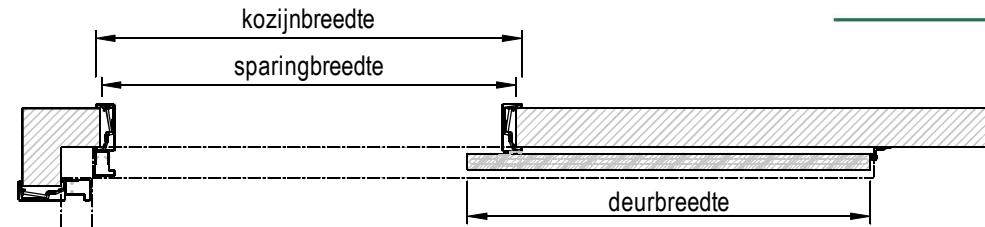

Afdekhoeck 1 mm
t.b.v. hoek met schuifdeurkozijnen
voor de wand

Buitenhoek

Buitenhoek 1 mm dik

| Aantal | Hoogte | Muurdikte 1 + A + B | Muurdikte 2 + A + B |
|--------|--------|---------------------|---------------------|
| | | | |
| | | | |
| | | | |