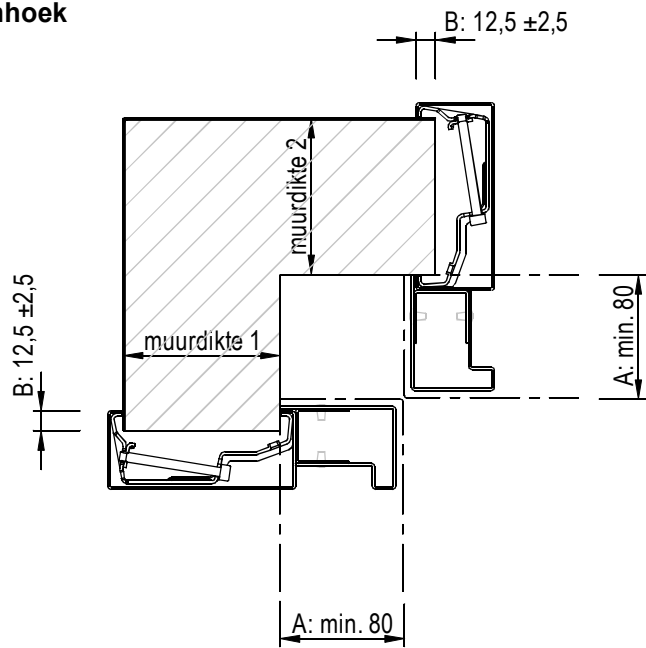

Afdekhoeck 1 mm
t.b.v. hoek met schuifdeurkozijnen
voor de wand

Buitenhoek

Buitenhoek 1 mm dik

| Aantal | Hoogte | Muurdikte 1 + A + B | Muurdikte 2 + A + B |
|--------|--------|---------------------|---------------------|
| | | | |
| | | | |
| | | | |