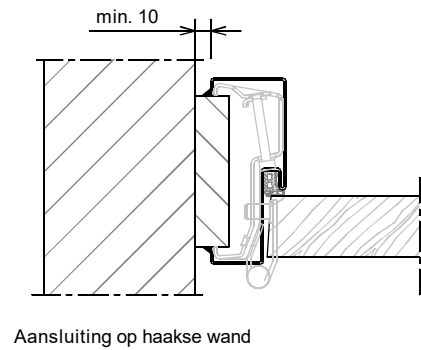

Model: A01 - A61 Stomp - Woningtoegangsdeur

Inpandig kozijn zonder bovenlicht

Insteekscharnier A0838 IBW
-Inbraakwerend
-sparingsmaten op aanvraag
- 4e scharnier op aanvraag