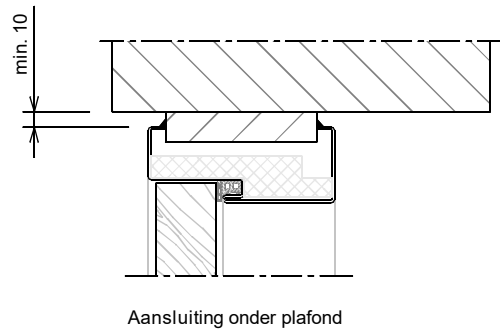

Model: A01 - A61 Stomp - Woningtoegangsdeur

Inpandig kozijn zonder bovenlicht

Insteekscharnier A0838 IBW
-Inbraakwerend
-sparingsmaten op aanvraag
- 4e scharnier op aanvraag