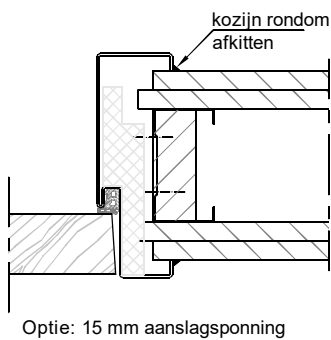

Model: A01 - A61 Stomp - Woningtoegangsdeur

Inpandig kozijn zonder bovenlicht

Insteekscharnier A0838 IBW
-Inbraakwerend
-sparingsmaten op aanvraag
- 4e scharnier op aanvraag