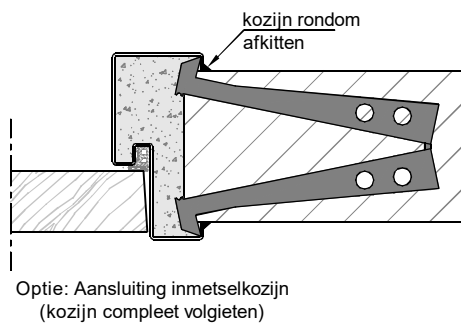

Model: A01 - A61 Stomp - Woningtoegangsdeur

Inpandig kozijn zonder bovenlicht

Insteekscharnier A0838 IBW
-Inbraakwerend
-sparingsmaten op aanvraag
- 4e scharnier op aanvraag