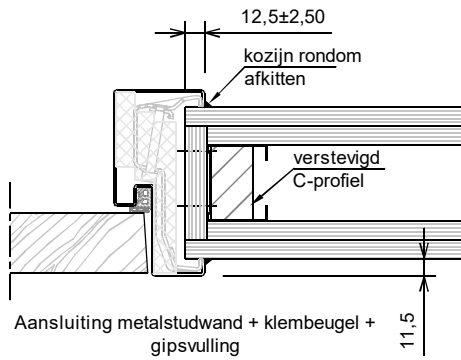

Model: A01 - A61 Stomp - Woningtoegangsdeur

Inpandig kozijn zonder bovenlicht

Insteekscharnier A0838 IBW
-Inbraakwerend
-sparingsmaten op aanvraag
- 4e scharnier op aanvraag