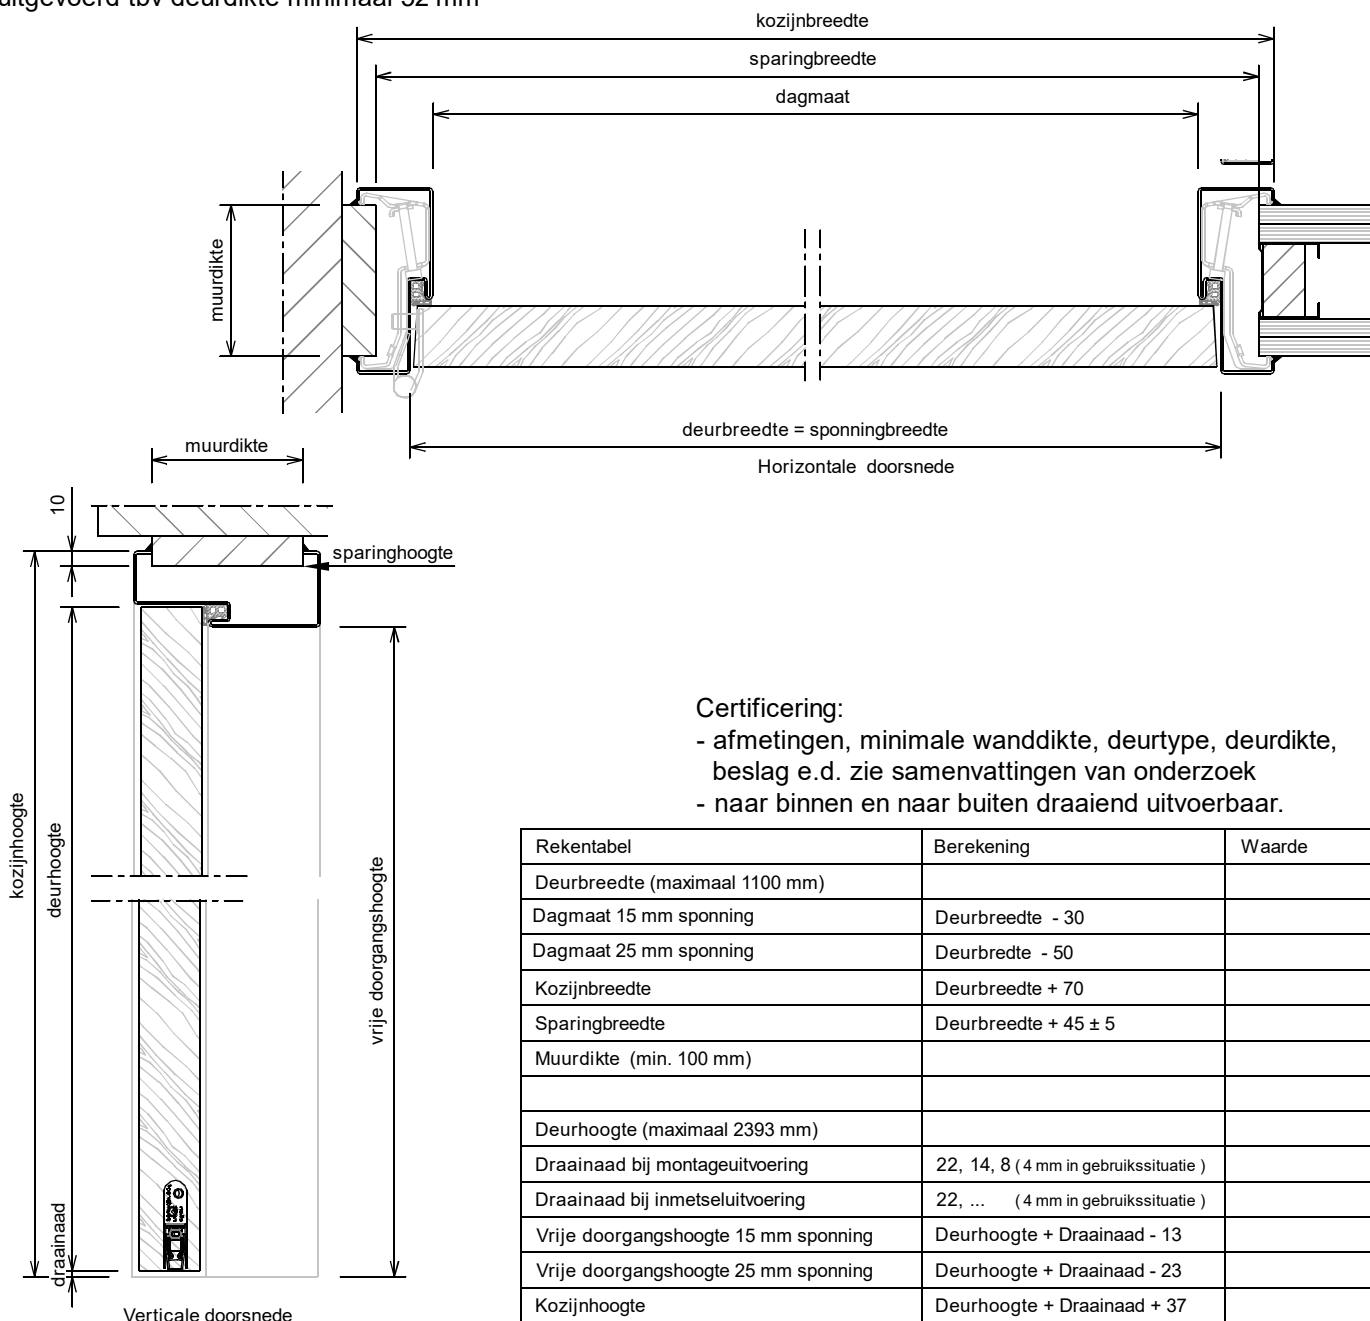

- plaatdikte 1,5 mm
- standaard deurdikte 54 mm
- standaard montageuitvoering
- standaard 15mm sponning
- standaard uitgevoerd met voorziening voor (vrijloop) deurdranger
- standaard uitgevoerd met brandwerend aanslagband
- standaard gipsvulling af fabriek
- standaard slotgatvoorziening voor Assa Abloy 566
- standaard voorziening voor kabeldoorvoer EA280
- standaard 3 stuks inbraakwerende scharnieren
- muurdikte 100 t/m 150 mm (muurdiktes oplopend per 5 mm)
- standaard deurhoogte 2115 of 2315 mm

Optie:

- uitgevoerd met "plafond hoge deur" (model A61)
- uitgevoerd met slotgatvoorziening t.b.v. mechanisch zelfvergrendelend 3-puntsslot.
- uitgevoerd met 25 mm sponning
- uitgevoerd als inmetseluitvoering
- uitgevoerd tbv deurdikte minimaal 52 mm

Certificering:

- afmetingen, minimale wanddikte, deurtype, deurdikte, beslag e.d. zie samenvattingen van onderzoek
- naar binnen en naar buiten draaiend uitvoerbaar.

Rekentabel	Berekening	Waarde
Deurbreedte (maximaal 1100 mm)		
Dagmaat 15 mm sponning	Deurbreedte - 30	
Dagmaat 25 mm sponning	Deurbreedte - 50	
Kozijnbreedte	Deurbreedte + 70	
Sparingbreedte	Deurbreedte + 45 ± 5	
Muurdikte (min. 100 mm)		
Deurhoogte (maximaal 2393 mm)		
Draainaad bij montageuitvoering	22, 14, 8 (4 mm in gebruikssituatie)	
Draainaad bij inmetseluitvoering	22, ... (4 mm in gebruikssituatie)	
Vrije doorgangshoogte 15 mm sponning	Deurhoogte + Draainaad - 13	
Vrije doorgangshoogte 25 mm sponning	Deurhoogte + Draainaad - 23	
Kozijnhoogte	Deurhoogte + Draainaad + 37	
Sparinghoogte	Deurhoogte + Draainaad + 27 ± 5	