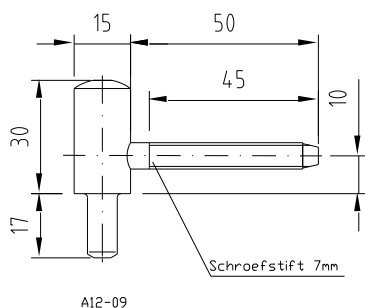

A12-08 / A12-09

Insteekpaumelle opdek (montage kozijn)

Aanduiding:

A12-08 / A12-09

Omschrijving:

Insteekpaumelle opdek

(A12-08 = kozijndeel / A12-09 = deurdeel)

Uitvoering: