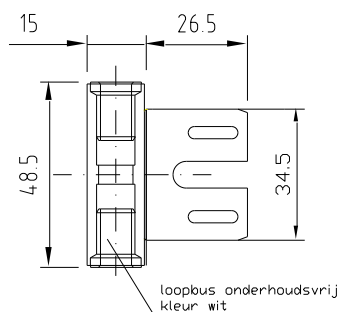

V 8000 WF

Aanduiding:

V8000 WF / A12-09

Omschrijving:

Insteekpaumelle opdek

(V8000 WF = kozijndeel / A12-09 = deurdeel)

Uitvoering:

Verzinkt (topzink)

Geschikt voor:

Opdek inmetstelkozijnen 1 of 1,5mm

Toepassing:

Woningbouw of Utiliteitsbouw
(afhankelijk van kozijnuitvoering)

Bevestiging in kozijn:

Op Achterlas constructie V8600

Onderhoud:

Onderhoudsvrij

Belastbaarheid:

Deurhoogte 2115 (2paumelles):

Deurbreedte	930
Max deurgewicht (Kg)	35

Deurhoogte 2115 (3paumelles):

Deurbreedte	930	1030	1130	1230
Max deurgewicht (Kg)	50	40	35	30

Deurhoogte 2315 t/m 2620 (3paumelles):

Deurbreedte	930	1030	1130	1230
Max deurgewicht (Kg)	55	45	40	35