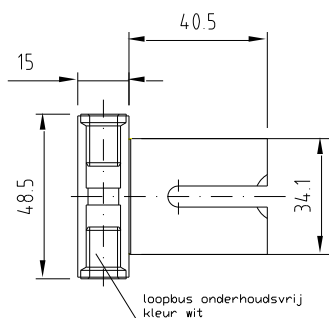

A 12-08

A12-08 / V0026 WF

Dubbelstift insteekpaumelle opdek
(montage kozijn)

Aanduiding:

A12-08 / V0026

Omschrijving:

Insteek kogelstift paumelle

(A12-08 = kozijndeel / V0026 = deurdeel+stift)

Verzinkt (topzink)

Geschikt voor:

Opdek montagekozijnen 1 of 1,5mm

Toepassing:

Woningbouw of Utiliteitsbouw

(afhankelijk van kozijnuitvoering)

Bevestiging in kozijn:

Op kozijn-klembeugel

Onderhoud:

Onderhoudsvrij

Belastbaarheid:

Deurhoogte 2115 (2paumelles):

Deurbreedte	930

Max deurgewicht (Kg)	45

Deurhoogte 2115 (3paumelles):

Deurbreedte	930	1030	1130	1230

Max deurgewicht (Kg)	55	55	45	40

Deurhoogte 2315 t/m 2620 (3paumelles):

Deurbreedte	930	1030	1130	1230

Max deurgewicht (Kg)	65	60	55	50