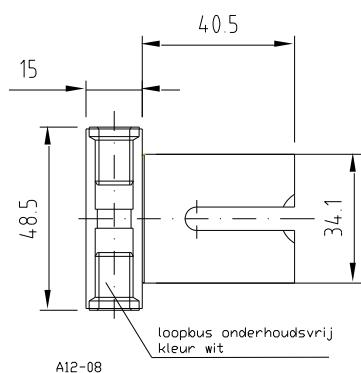

A12-08 / A12-09

Insteekpaumelle opdek (montage kozijn)

Aanduiding:

A12-08 / A12-09

Omschrijving:

Insteekpaumelle opdek

(A12-08 = kozijndeel / A12-09 = deurdeel)

Uitvoering: