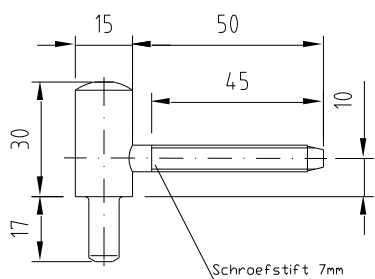

V8000 WF / A12-09

Insteekpaumelle opdek (inmetstel kozijn)

A12-09