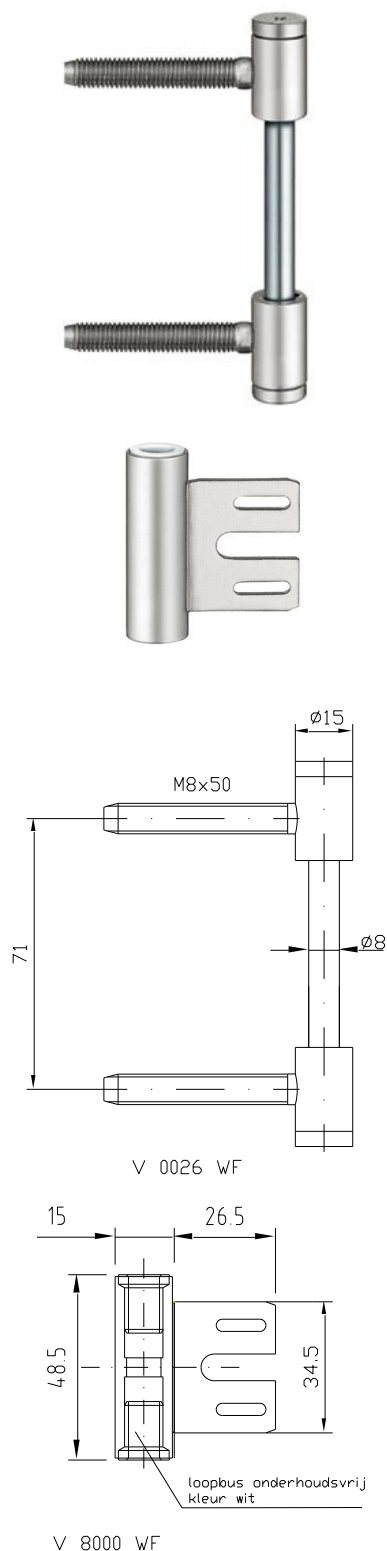

V8000 WF / V0026 WF

Dubbelstift insteekpaumelle opdek (inmetzel kozijn)

Aanduiding:

V8000 WF / V0026

Omschrijving:

Insteek kogelstift paumelle

(V8000WF=kozijndeel /
V0026WF=deurdeel+stift)

Uitvoering:

Verzinkt (topzink)

Geschikt voor:

Opdek inmetzelkozijnen 1 of 1,5mm

Toepassing:

Woningbouw of Utiliteitsbouw
(afhankelijk van kozijnuitvoering)

Bevestiging in kozijn:

Op Achterlas constructie V 8600

Onderhoud:

Onderhoudsvrij

Belastbaarheid:

Deurhoogte 2115 (2paumelles):

Deurbreedte	930
Max deurgewicht (Kg)	45

Deurhoogte 2115 (3paumelles):

Deurbreedte	930	1030	1130	1230
Max deurgewicht (Kg)	55	55	45	40

Deurhoogte 2315 t/m 2620 (3paumelles):

Deurbreedte	930	1030	1130	1230
Max deurgewicht (Kg)	65	60	55	50