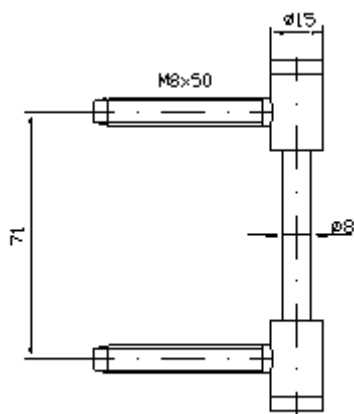

V 0026 WF

A12-08 / V0026 WF

Dubbelstift insteekpaumelle opdek
(montage kozijn)

Aanduiding:

A12-08 / V0026

Omschrijving:

Insteek kogelstift paumelle

(A12-08 = kozijndeel / V0026 = deurdeel+stift)

Verzinkt (topzink)

Geschikt voor:

Opdek montagekozijnen 1 of 1,5mm

Toepassing:

Woningbouw of Utiliteitsbouw

(afhankelijk van kozijnuitvoering)

Bevestiging in kozijn:

Op kozijn-klembeugel

Onderhoud:

Onderhoudsvrij

Belastbaarheid:

Deurhoogte 2115 (2paumelles):

Deurbreedte	930

Max deurgewicht (Kg)	45

Deurhoogte 2115 (3paumelles):

Deurbreedte	930	1030	1130	1230

Max deurgewicht (Kg)	55	55	45	40

Deurhoogte 2315 t/m 2620 (3paumelles):

Deurbreedte	930	1030	1130	1230

Max deurgewicht (Kg)	65	60	55	50